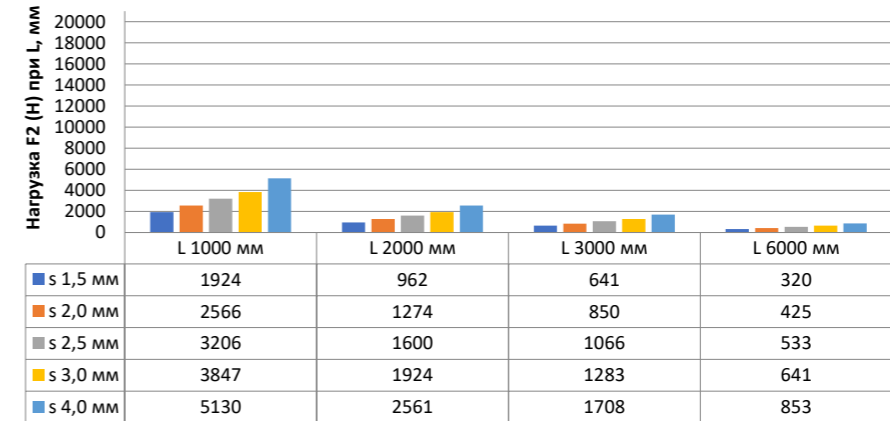

Нагрузка F1

Профиль П - образный БПП2, ширина 40 мм, высота 40 мм

Профиль П - образный БПП2, ширина 60 мм, высота 40 мм

Профиль П - образный БПП2, ширина 85 мм, высота 40 мм

Профиль П - образный БПП2, ширина 115 мм, высота 40 мм

Нагрузка F2

Профиль П-образный БПП2, ширина 40 мм, высота 40 мм

Профиль П-образный БПП2, ширина 60 мм, высота 40 мм

Профиль П-образный БПП2, ширина 85 мм, высота 40 мм

Профиль П-образный БПП2, ширина 115 мм, высота 40 мм