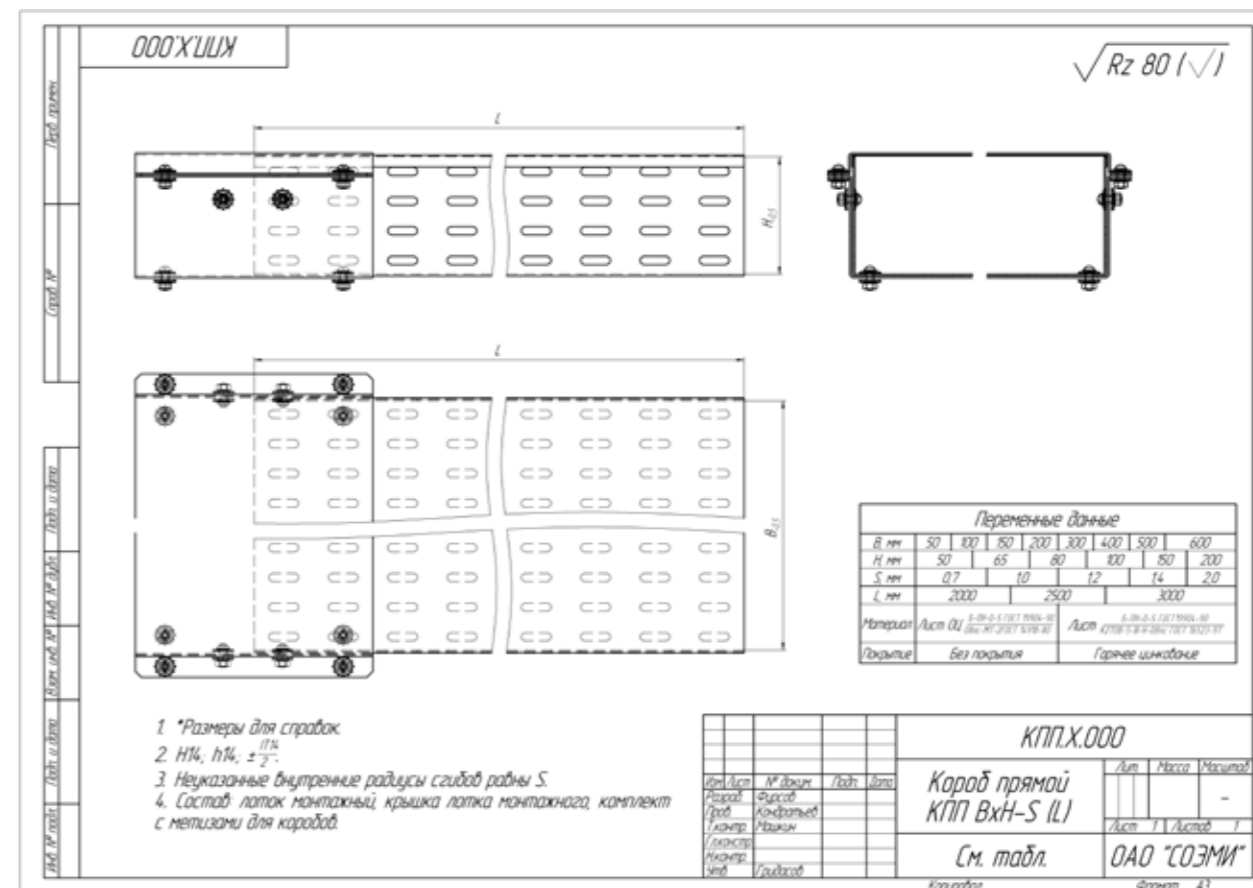

Состав:	
1. Лоток прямой	1 шт.
2. Крышка лотка	1 шт.
3. Скоба нижняя	1 шт.
4. Скоба верхняя	1 шт.
5. Винт М6	12 шт.
6. Гайка М6	12 шт.
7. Шайба-звездочка	24 шт.

Варианты исполнения:
Горячее цинкование
Сталь оцинкованная по методу Сендзимира

Пример записи при заказе короба прямого перфорированного шириной 400 мм, высотой 200 мм, длиной 3000 мм, толщиной 1,5 мм, горячее цинкование:
Короб прямой перфорированный КПП.400.200.3000.1.5.1 (артикул H7120420371).