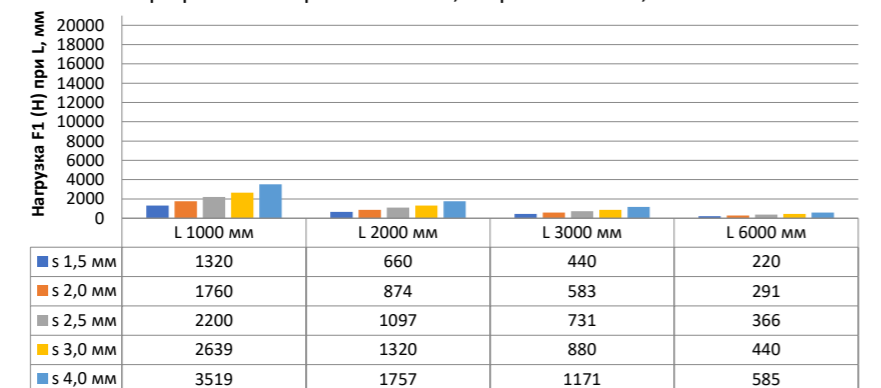

## Нагрузка F1

Профиль П - образный БПП2, ширина 40 мм, высота 40 мм

Профиль П - образный БПП2, ширина 60 мм, высота 40 мм

Профиль П - образный БПП2, ширина 85 мм, высота 40 мм

Профиль П - образный БПП2, ширина 115 мм, высота 40 мм

## Нагрузка F2

Профиль П-образный БПП2, ширина 40 мм, высота 40 мм

Профиль П-образный БПП2, ширина 60 мм, высота 40 мм

Профиль П-образный БПП2, ширина 85 мм, высота 40 мм

Профиль П-образный БПП2, ширина 115 мм, высота 40 мм