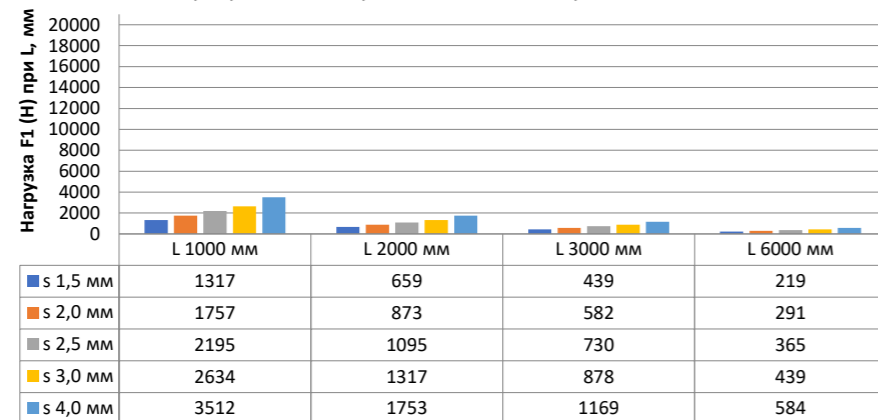

Нагрузка F1

Профиль П - образный БПП2, ширина 40 мм, высота 40 мм

Профиль П - образный БПП2, ширина 60 мм, высота 40 мм

Профиль П - образный БПП2, ширина 85 мм, высота 40 мм

Профиль П - образный БПП2, ширина 115 мм, высота 40 мм

Нагрузка F2

Профиль П-образный БПП2, ширина 40 мм, высота 40 мм

Профиль П-образный БПП2, ширина 60 мм, высота 40 мм

Профиль П-образный БПП2, ширина 85 мм, высота 40 мм

Профиль П-образный БПП2, ширина 115 мм, высота 40 мм