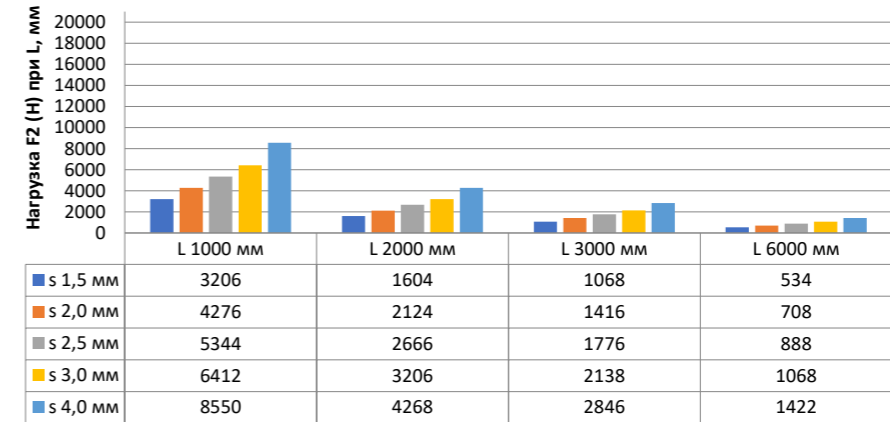

Нагрузка F1

Профиль П - образный БПП2, ширина 40 мм, высота 40 мм

Профиль П - образный БПП2, ширина 60 мм, высота 40 мм

Профиль П - образный БПП2, ширина 85 мм, высота 40 мм

Профиль П - образный БПП2, ширина 115 мм, высота 40 мм

Нагрузка F2

Профиль П-образный БПП2, ширина 40 мм, высота 40 мм

Профиль П-образный БПП2, ширина 60 мм, высота 40 мм

Профиль П-образный БПП2, ширина 85 мм, высота 40 мм

Профиль П-образный БПП2, ширина 115 мм, высота 40 мм