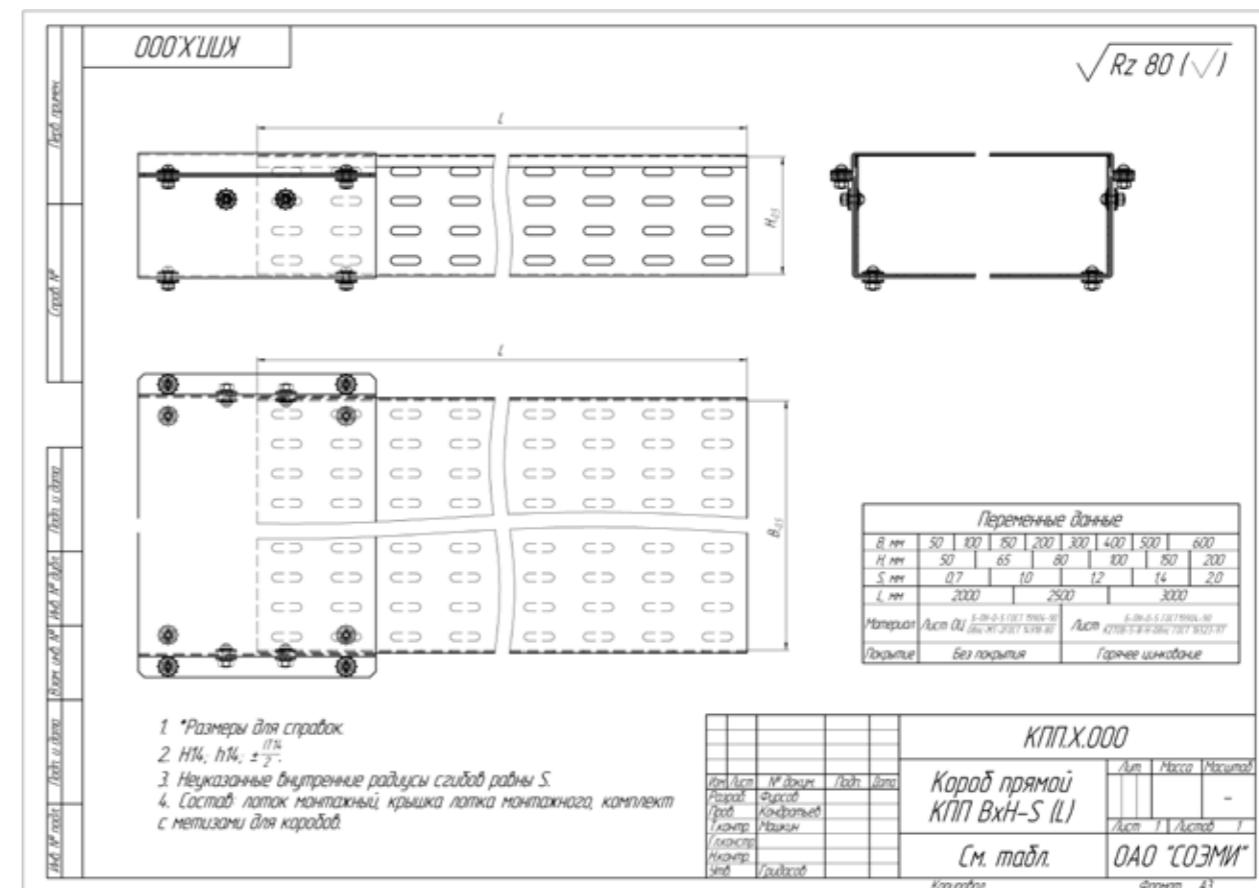

Состав:	
1. Лоток прямой	1 шт.
2. Крышка лотка	1 шт.
3. Скоба нижняя	1 шт.
4. Скоба верхняя	1 шт.
5. Винт М6	12 шт.
6. Гайка М6	12 шт.
7. Шайба-звездочка	24 шт.

Варианты исполнения:
Горячее цинкование
Сталь оцинкованная по методу Сэндзимира

Пример записи при заказе короба прямого перфорированного шириной 400 мм, высотой 200 мм, длиной 3000 мм, толщиной 1,5 мм, горячее цинкование:
Короб прямой перфорированный КПП.400.200.3000.1,5.1 (артикул H7120420371).