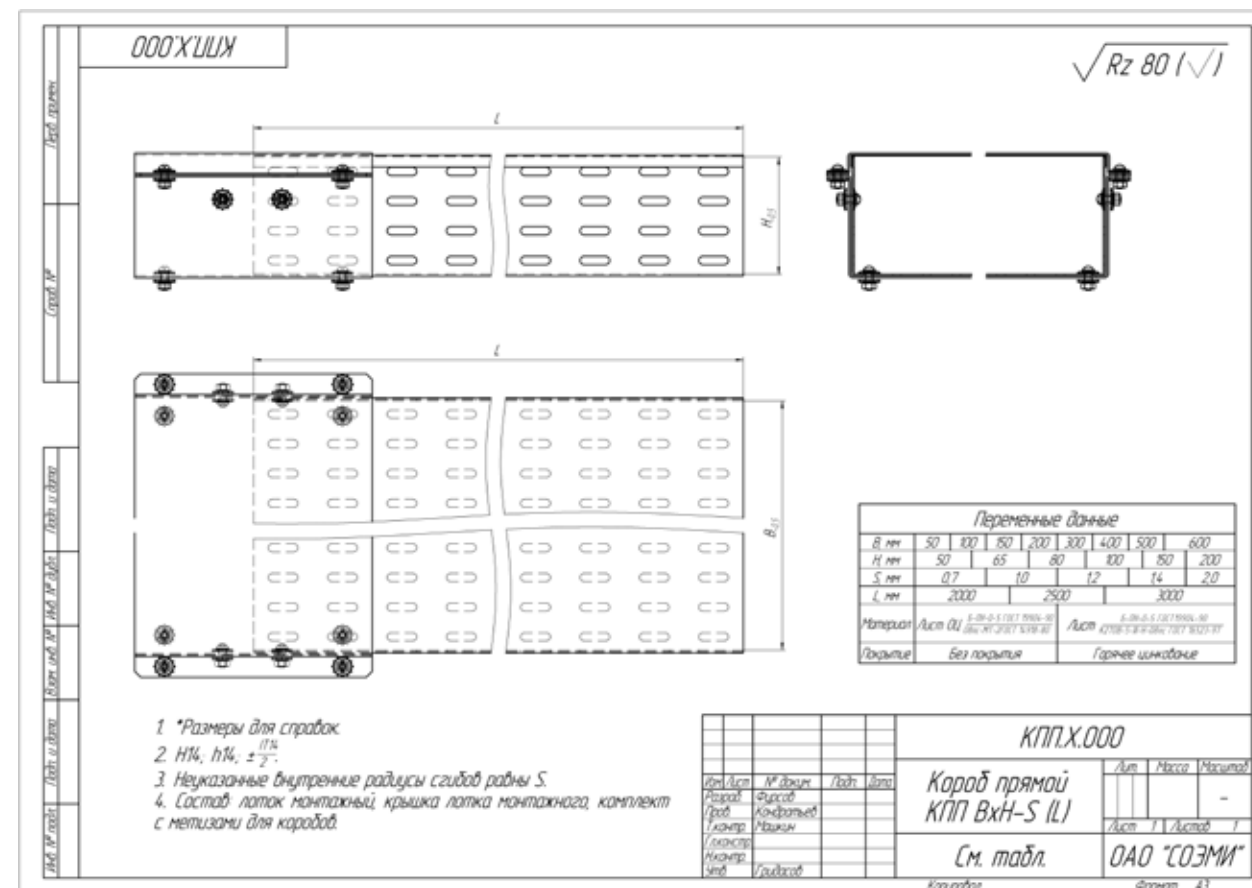

Состав:	
1. Лоток прямой	1 шт.
2. Крышка лотка	1 шт.
3. Скоба нижняя	1 шт.
4. Скоба верхняя	1 шт.
5. Винт М6	12 шт.
6. Гайка М6	12 шт.
7. Шайба-звездочка	24 шт.

Варианты исполнения:
Горячее цинкование
Сталь оцинкованная по методу Сендзимира

Пример записи при заказе короба прямого перфорированного шириной 400 мм, высотой 200 мм, длиной 3000 мм, толщиной 1,5 мм, горячее цинкование:
Короб прямой перфорированный КПП.400.200.3000.1.5.1 (артикул H7120420371).