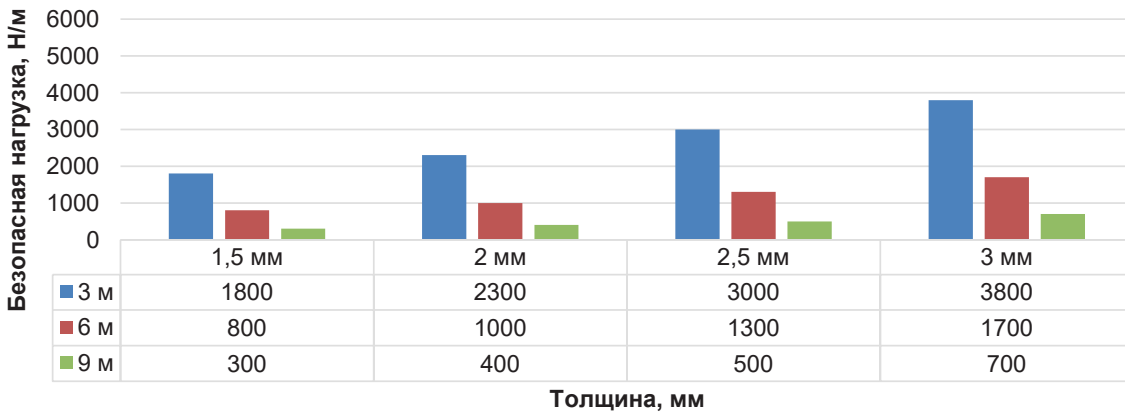

Кабельрост РПП борт 100 мм

Кабельрост РПП борт 150 мм

Кабельрост РПП борт 200 мм