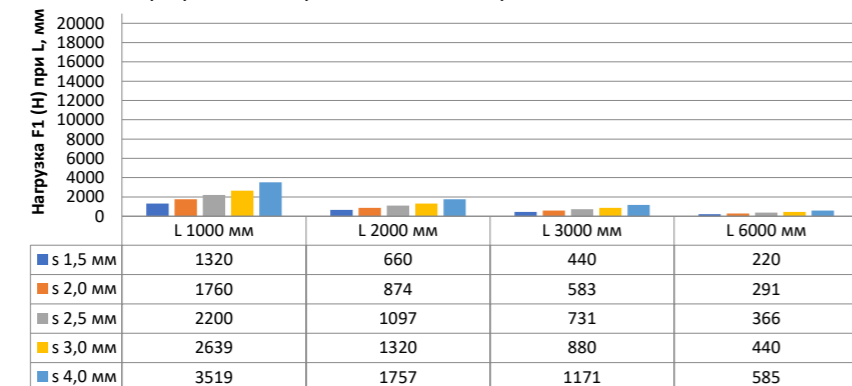

Нагрузка F1

Профиль П - образный БПП2, ширина 40 мм, высота 40 мм

Профиль П - образный БПП2, ширина 60 мм, высота 40 мм

Профиль П - образный БПП2, ширина 85 мм, высота 40 мм

Профиль П - образный БПП2, ширина 115 мм, высота 40 мм

Нагрузка F2

Профиль П-образный БПП2, ширина 40 мм, высота 40 мм

Профиль П-образный БПП2, ширина 60 мм, высота 40 мм

Профиль П-образный БПП2, ширина 85 мм, высота 40 мм

Профиль П-образный БПП2, ширина 115 мм, высота 40 мм