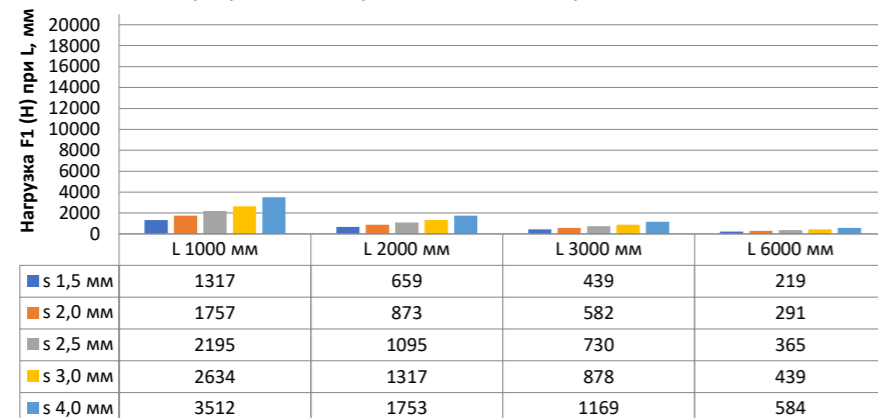

Нагрузка F1

Профиль П - образный БПП2, ширина 40 мм, высота 40 мм

Профиль П - образный БПП2, ширина 60 мм, высота 40 мм

Профиль П - образный БПП2, ширина 85 мм, высота 40 мм

Профиль П - образный БПП2, ширина 115 мм, высота 40 мм

Нагрузка F2

Профиль П-образный БПП2, ширина 40 мм, высота 40 мм

Профиль П-образный БПП2, ширина 60 мм, высота 40 мм

Профиль П-образный БПП2, ширина 85 мм, высота 40 мм

Профиль П-образный БПП2, ширина 115 мм, высота 40 мм