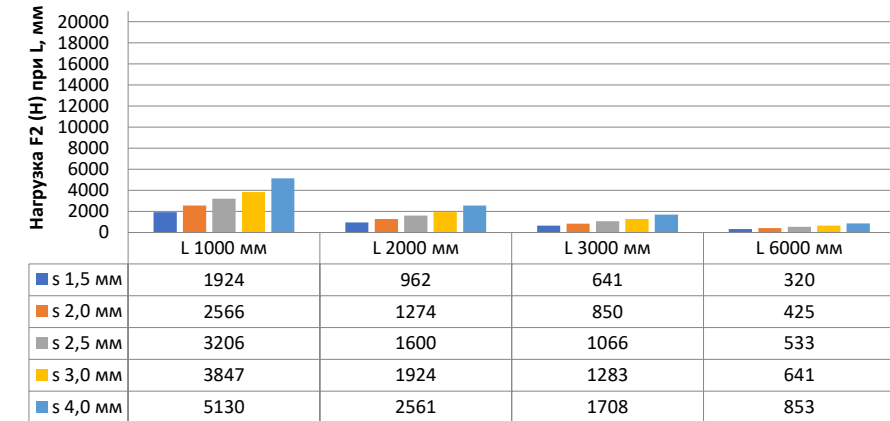

Нагрузка F1

Профиль П - образный БПП2, ширина 40 мм, высота 40 мм

Профиль П - образный БПП2, ширина 60 мм, высота 40 мм

Профиль П - образный БПП2, ширина 85 мм, высота 40 мм

Профиль П - образный БПП2, ширина 115 мм, высота 40 мм

Нагрузка F2

Профиль П-образный БПП2, ширина 40 мм, высота 40 мм

Профиль П-образный БПП2, ширина 60 мм, высота 40 мм

Профиль П-образный БПП2, ширина 85 мм, высота 40 мм

Профиль П-образный БПП2, ширина 115 мм, высота 40 мм