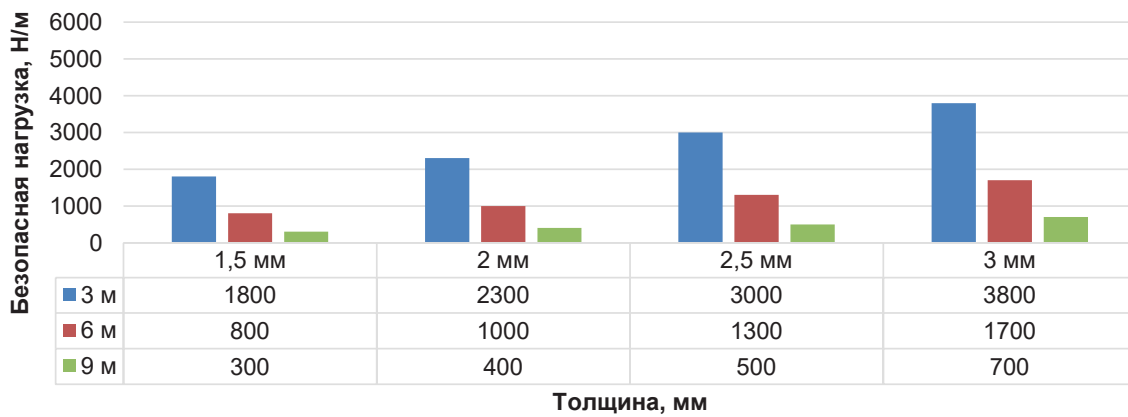

### Кабельрост РПП борт 100 мм

### Кабельрост РПП борт 150 мм

### Кабельрост РПП борт 200 мм