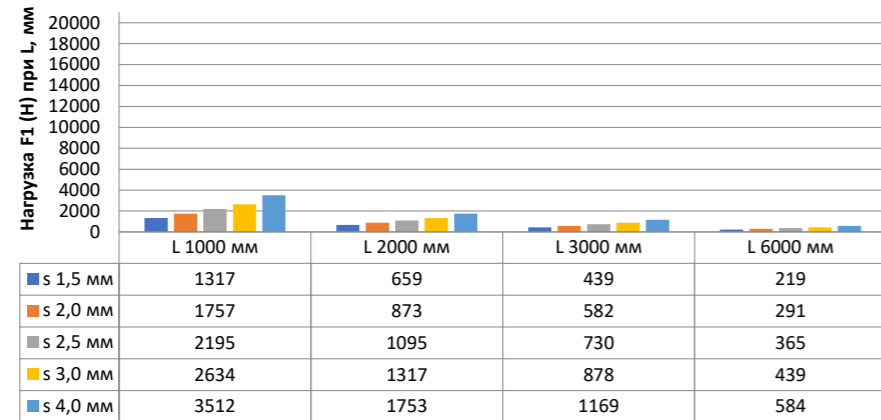

## Нагрузка F1

Профиль П - образный БПП2, ширина 40 мм, высота 40 мм

Профиль П - образный БПП2, ширина 60 мм, высота 40 мм

Профиль П - образный БПП2, ширина 85 мм, высота 40 мм

Профиль П - образный БПП2, ширина 115 мм, высота 40 мм

## Нагрузка F2

Профиль П-образный БПП2, ширина 40 мм, высота 40 мм

Профиль П-образный БПП2, ширина 60 мм, высота 40 мм

Профиль П-образный БПП2, ширина 85 мм, высота 40 мм

Профиль П-образный БПП2, ширина 115 мм, высота 40 мм