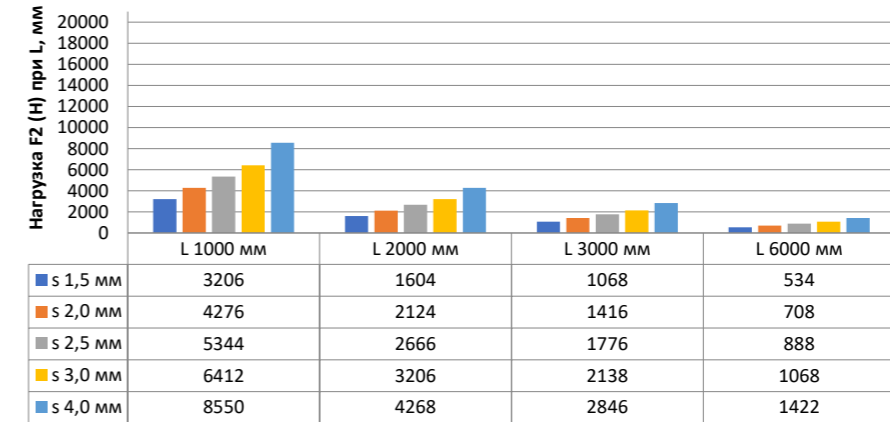

## Нагрузка F1

Профиль П - образный БПП2, ширина 40 мм, высота 40 мм

Профиль П - образный БПП2, ширина 60 мм, высота 40 мм

Профиль П - образный БПП2, ширина 85 мм, высота 40 мм

Профиль П - образный БПП2, ширина 115 мм, высота 40 мм

## Нагрузка F2

Профиль П-образный БПП2, ширина 40 мм, высота 40 мм

Профиль П-образный БПП2, ширина 60 мм, высота 40 мм

Профиль П-образный БПП2, ширина 85 мм, высота 40 мм

Профиль П-образный БПП2, ширина 115 мм, высота 40 мм