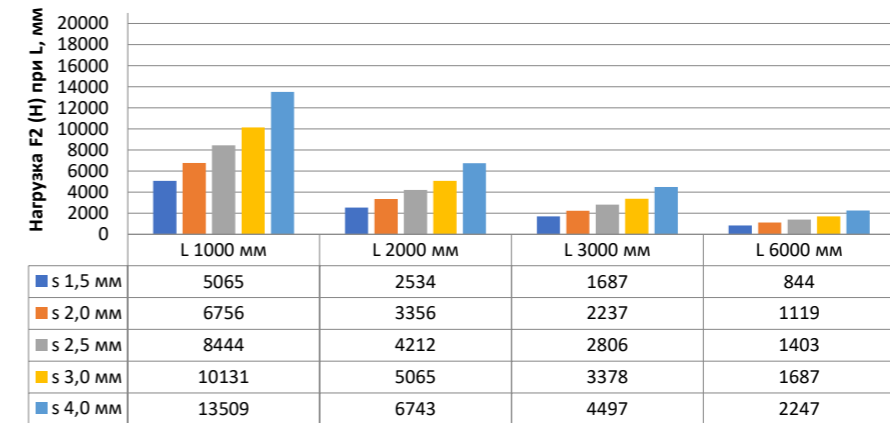

## Нагрузка F2

Профиль П-образный БПП2, ширина 40 мм, высота 40 мм

Профиль П-образный БПП2, ширина 60 мм, высота 40 мм

Профиль П-образный БПП2, ширина 85 мм, высота 40 мм

Профиль П-образный БПП2, ширина 115 мм, высота 40 мм