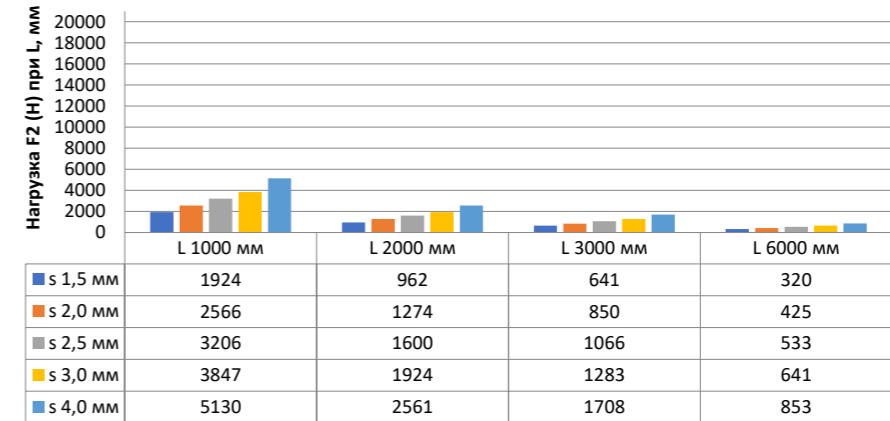

## Нагрузка F1

Профиль П - образный БПП2, ширина 40 мм, высота 40 мм

Профиль П - образный БПП2, ширина 60 мм, высота 40 мм

Профиль П - образный БПП2, ширина 85 мм, высота 40 мм

Профиль П - образный БПП2, ширина 115 мм, высота 40 мм

## Нагрузка F2

Профиль П-образный БПП2, ширина 40 мм, высота 40 мм

Профиль П-образный БПП2, ширина 60 мм, высота 40 мм

Профиль П-образный БПП2, ширина 85 мм, высота 40 мм

Профиль П-образный БПП2, ширина 115 мм, высота 40 мм