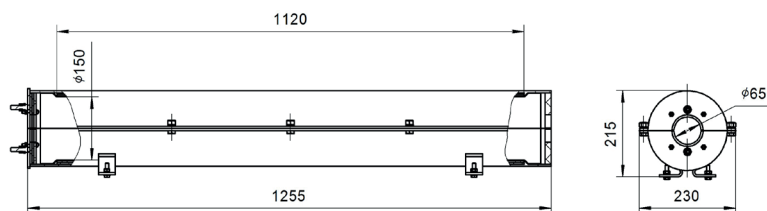

## Ящики протяжные и ответвительные

Длина, L, мм	Толщина, S, мм	Высота, H, мм	Ширина, B, мм	Масса, кг	Артикул	Наименование
200	1	400	400	5,53	H0114701210	K654 Y2
		600	400	7,49	H0114702210	K655 Y2
		600	600	10,51	H0114702220	K656 Y2
300	1,2	800	600	18,70	H0114703320	K657 Y2
		1200	800	36,30	H0114704430	K658 Y2

## Кожух стальной разъемный

Высота, H, мм	Ширина, B, мм	Длина, L, мм	Масса, кг	Артикул	Наименование
215	230	1255	42,00	H0113800000	KCP-2 Y2