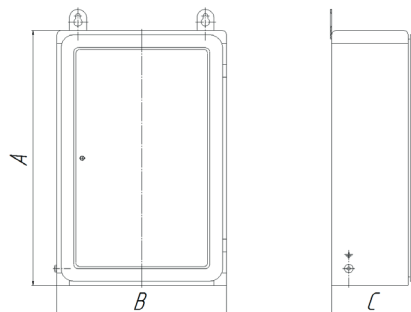

## Ящики протяжные и ответвительные

Длина, L, мм	Толщина, S, мм	Высота, H, мм	Ширина, B, мм	Масса, кг	Артикул	Наименование
200	1	400	400	5,53	H0114701210	K654 Y2
		600	400	7,49	H0114702210	K655 Y2
		600	600	10,51	H0114702220	K656 Y2
300	1,2	800	600	18,70	H0114703320	K657 Y2
		1200	800	36,30	H0114704430	K658 Y2

## Кожух стальной разъемный

Высота, H, мм	Ширина, B, мм	Длина, L, мм	Масса, кг	Артикул	Наименование
215	230	1255	42,00	H0113800000	KCP-2 Y2