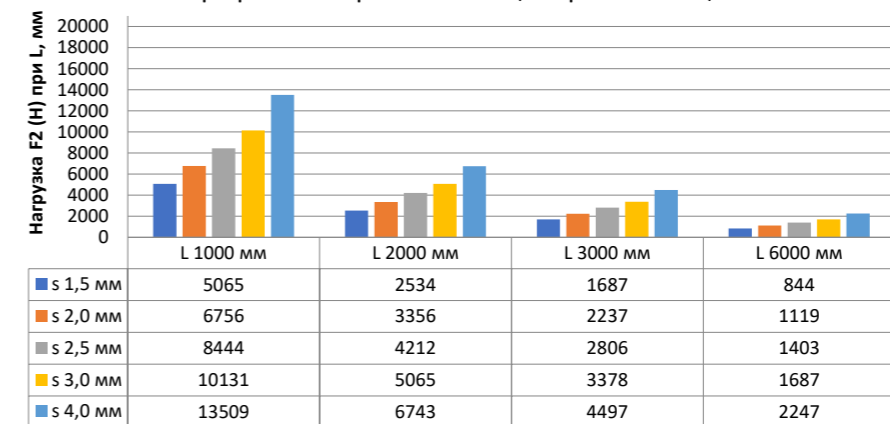

Нагрузка F2

Профиль П-образный БПП2, ширина 40 мм, высота 40 мм

Профиль П-образный БПП2, ширина 60 мм, высота 40 мм

Профиль П-образный БПП2, ширина 85 мм, высота 40 мм

Профиль П-образный БПП2, ширина 115 мм, высота 40 мм