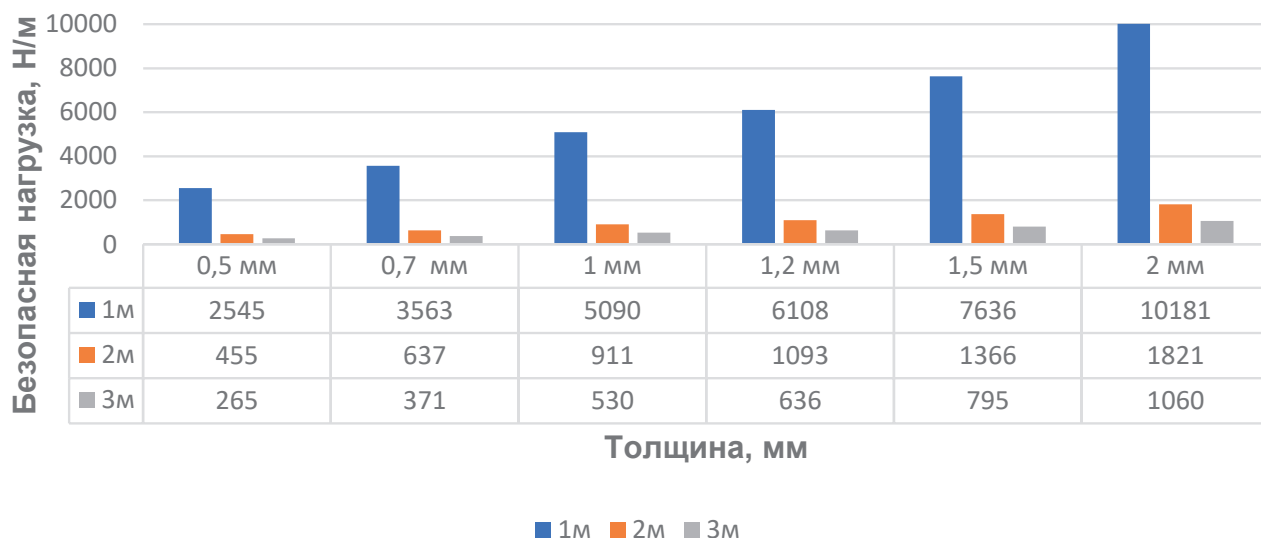

Нагрузочные характеристики

Лоток монтажный ЛПЗ борт 150 мм

Лоток монтажный ЛПЗ борт 200 мм