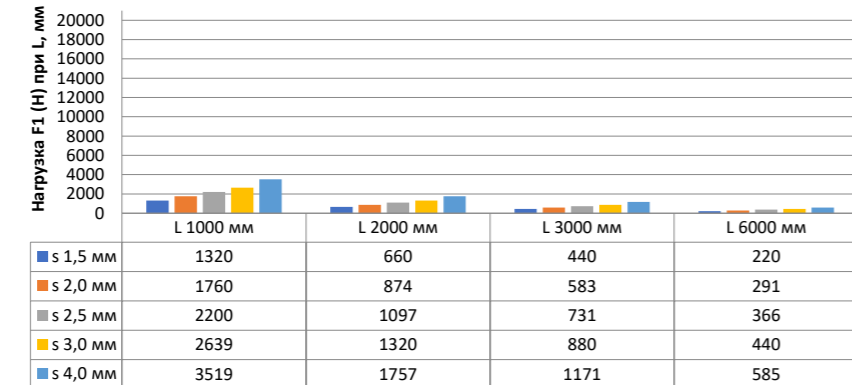

Нагрузка F1

Профиль П - образный БПП2, ширина 40 мм, высота 40 мм

Профиль П - образный БПП2, ширина 60 мм, высота 40 мм

Профиль П - образный БПП2, ширина 85 мм, высота 40 мм

Профиль П - образный БПП2, ширина 115 мм, высота 40 мм

Нагрузка F2

Профиль П-образный БПП2, ширина 40 мм, высота 40 мм

Профиль П-образный БПП2, ширина 60 мм, высота 40 мм

Профиль П-образный БПП2, ширина 85 мм, высота 40 мм

Профиль П-образный БПП2, ширина 115 мм, высота 40 мм