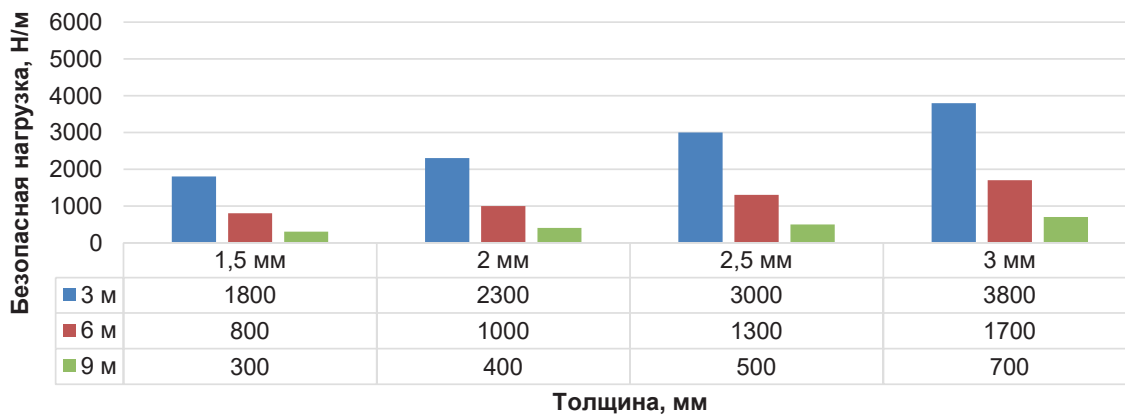

### Кабельрост РПП борт 100 мм

### Кабельрост РПП борт 150 мм

### Кабельрост РПП борт 200 мм