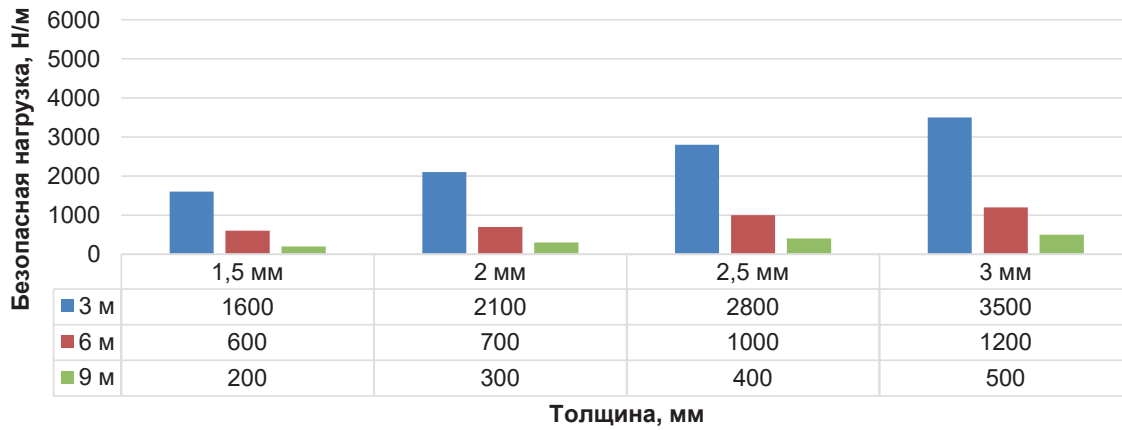

### Кабельрост РПП борт 100 мм

### Кабельрост РПП борт 150 мм

### Кабельрост РПП борт 200 мм