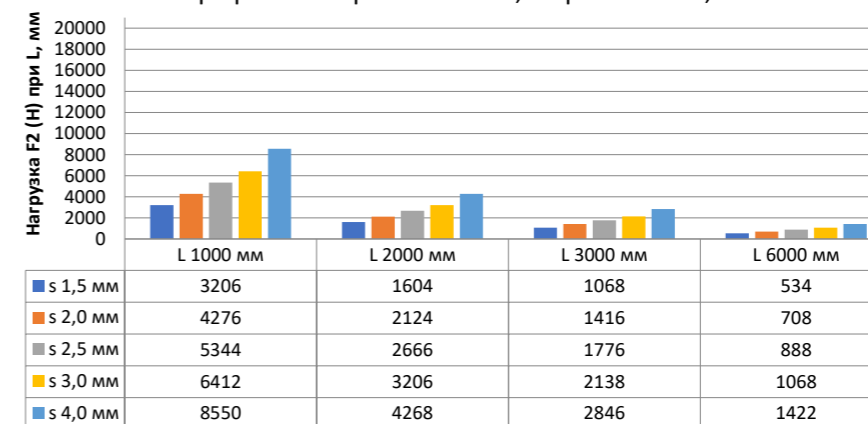

## Нагрузка F1

Профиль П - образный БПП2, ширина 40 мм, высота 40 мм

Профиль П - образный БПП2, ширина 60 мм, высота 40 мм

Профиль П - образный БПП2, ширина 85 мм, высота 40 мм

Профиль П - образный БПП2, ширина 115 мм, высота 40 мм

## Нагрузка F2

Профиль П-образный БПП2, ширина 40 мм, высота 40 мм

Профиль П-образный БПП2, ширина 60 мм, высота 40 мм

Профиль П-образный БПП2, ширина 85 мм, высота 40 мм

Профиль П-образный БПП2, ширина 115 мм, высота 40 мм