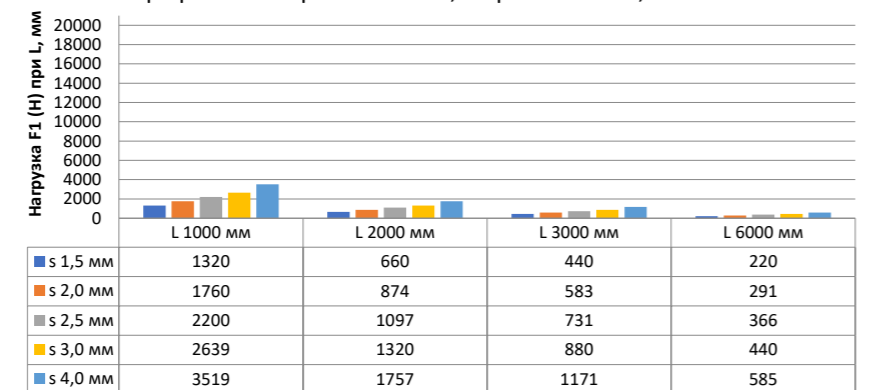

## Нагрузка F1

Профиль П - образный БПП2, ширина 40 мм, высота 40 мм

Профиль П - образный БПП2, ширина 60 мм, высота 40 мм

Профиль П - образный БПП2, ширина 85 мм, высота 40 мм

Профиль П - образный БПП2, ширина 115 мм, высота 40 мм

## Нагрузка F2

Профиль П-образный БПП2, ширина 40 мм, высота 40 мм

Профиль П-образный БПП2, ширина 60 мм, высота 40 мм

Профиль П-образный БПП2, ширина 85 мм, высота 40 мм

Профиль П-образный БПП2, ширина 115 мм, высота 40 мм