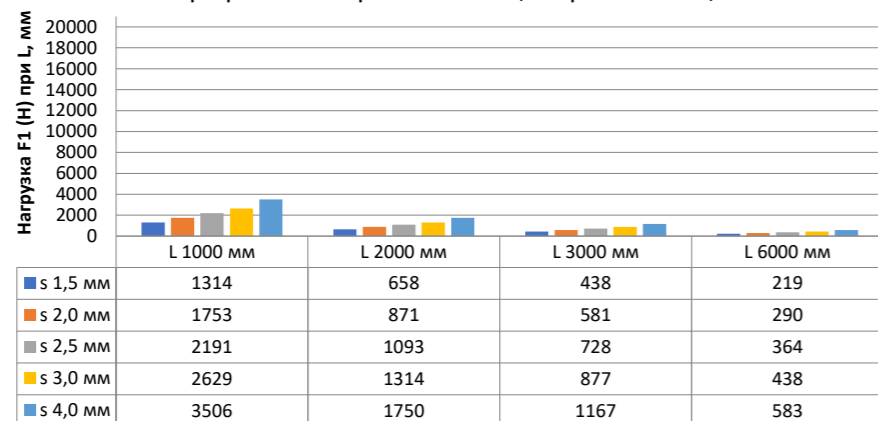

## Нагрузка F1

Профиль П - образный БПП2, ширина 40 мм, высота 40 мм

Профиль П - образный БПП2, ширина 60 мм, высота 40 мм

Профиль П - образный БПП2, ширина 85 мм, высота 40 мм

Профиль П - образный БПП2, ширина 115 мм, высота 40 мм

## Нагрузка F2

Профиль П-образный БПП2, ширина 40 мм, высота 40 мм

Профиль П-образный БПП2, ширина 60 мм, высота 40 мм

Профиль П-образный БПП2, ширина 85 мм, высота 40 мм

Профиль П-образный БПП2, ширина 115 мм, высота 40 мм