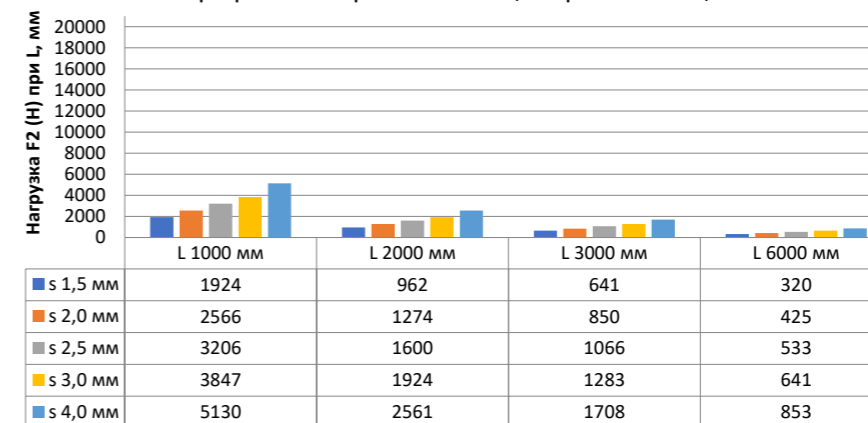

## Нагрузка F1

Профиль П - образный БПП2, ширина 40 мм, высота 40 мм

Профиль П - образный БПП2, ширина 60 мм, высота 40 мм

Профиль П - образный БПП2, ширина 85 мм, высота 40 мм

Профиль П - образный БПП2, ширина 115 мм, высота 40 мм

## Нагрузка F2

Профиль П-образный БПП2, ширина 40 мм, высота 40 мм

Профиль П-образный БПП2, ширина 60 мм, высота 40 мм

Профиль П-образный БПП2, ширина 85 мм, высота 40 мм

Профиль П-образный БПП2, ширина 115 мм, высота 40 мм