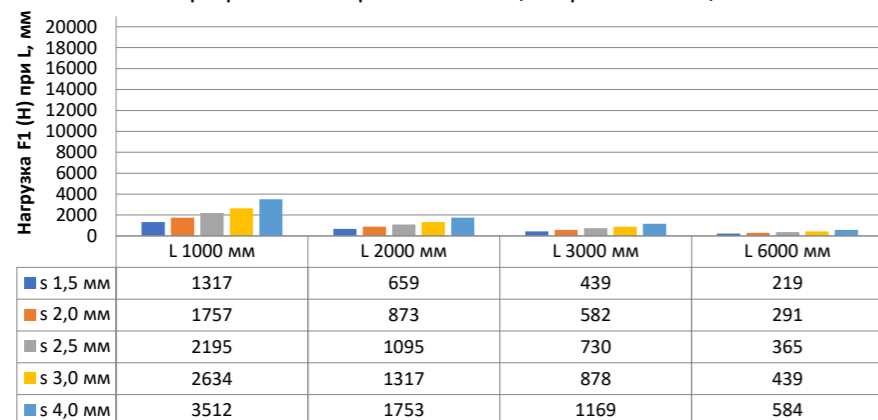

## Нагрузка F1

Профиль П - образный БПП2, ширина 40 мм, высота 40 мм

Профиль П - образный БПП2, ширина 60 мм, высота 40 мм

Профиль П - образный БПП2, ширина 85 мм, высота 40 мм

Профиль П - образный БПП2, ширина 115 мм, высота 40 мм

## Нагрузка F2

Профиль П-образный БПП2, ширина 40 мм, высота 40 мм

Профиль П-образный БПП2, ширина 60 мм, высота 40 мм

Профиль П-образный БПП2, ширина 85 мм, высота 40 мм

Профиль П-образный БПП2, ширина 115 мм, высота 40 мм