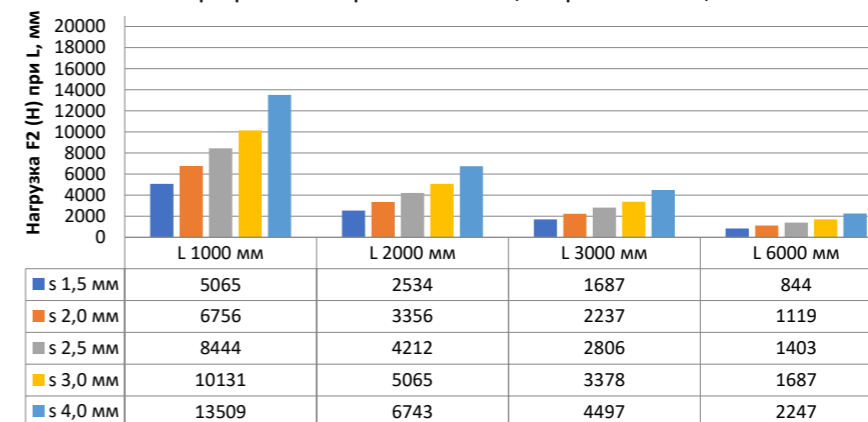

## Нагрузка F2

Профиль П-образный БПП2, ширина 40 мм, высота 40 мм

Профиль П-образный БПП2, ширина 60 мм, высота 40 мм

Профиль П-образный БПП2, ширина 85 мм, высота 40 мм

Профиль П-образный БПП2, ширина 115 мм, высота 40 мм