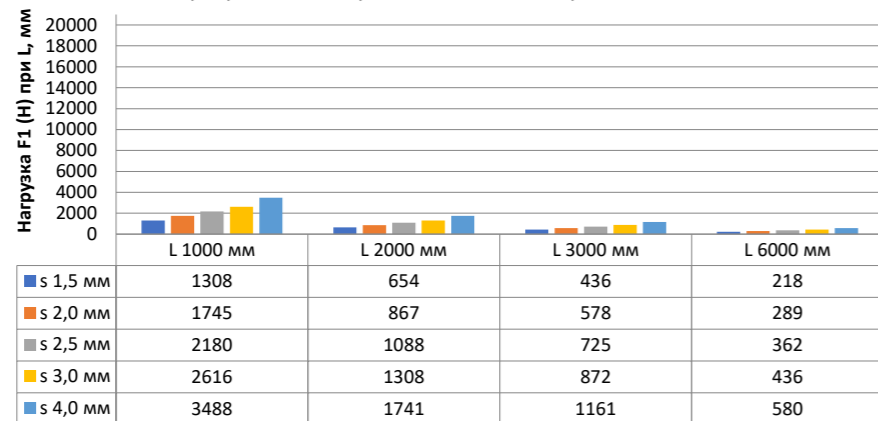

## Нагрузка F1

Профиль П - образный БПП2, ширина 40 мм, высота 40 мм

Профиль П - образный БПП2, ширина 60 мм, высота 40 мм

Профиль П - образный БПП2, ширина 85 мм, высота 40 мм

Профиль П - образный БПП2, ширина 115 мм, высота 40 мм

## Нагрузка F2

Профиль П-образный БПП2, ширина 40 мм, высота 40 мм

Профиль П-образный БПП2, ширина 60 мм, высота 40 мм

Профиль П-образный БПП2, ширина 85 мм, высота 40 мм

Профиль П-образный БПП2, ширина 115 мм, высота 40 мм