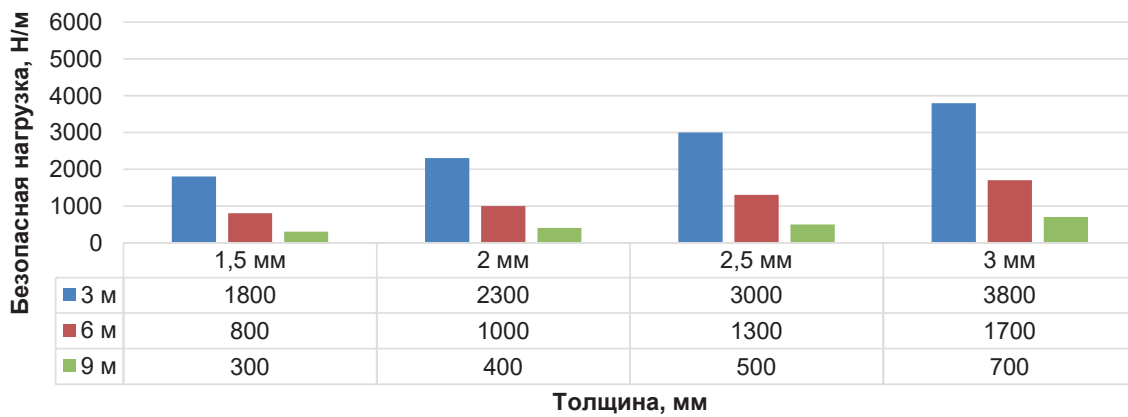

Кабельрост РПП борт 100 мм

Кабельрост РПП борт 150 мм

Кабельрост РПП борт 200 мм