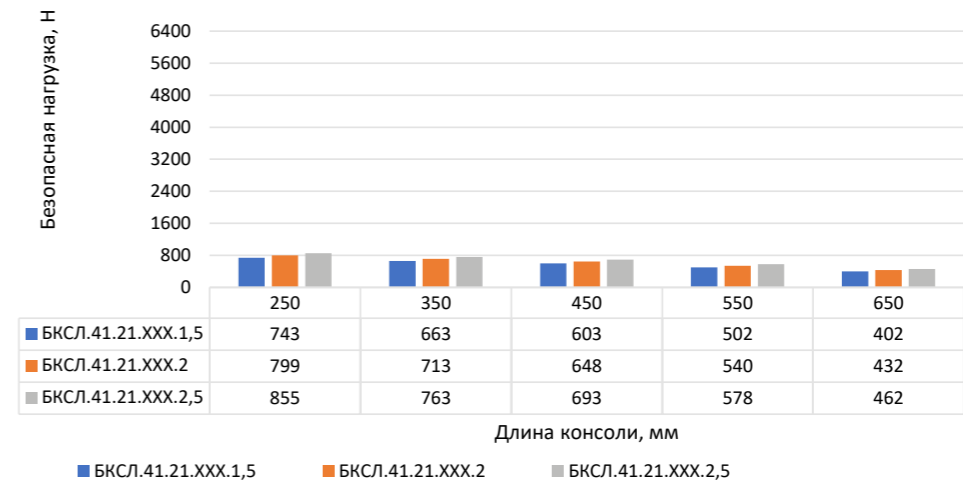

Консоль страт легкая БКСЛ, ширина 41 мм, высота 41 мм