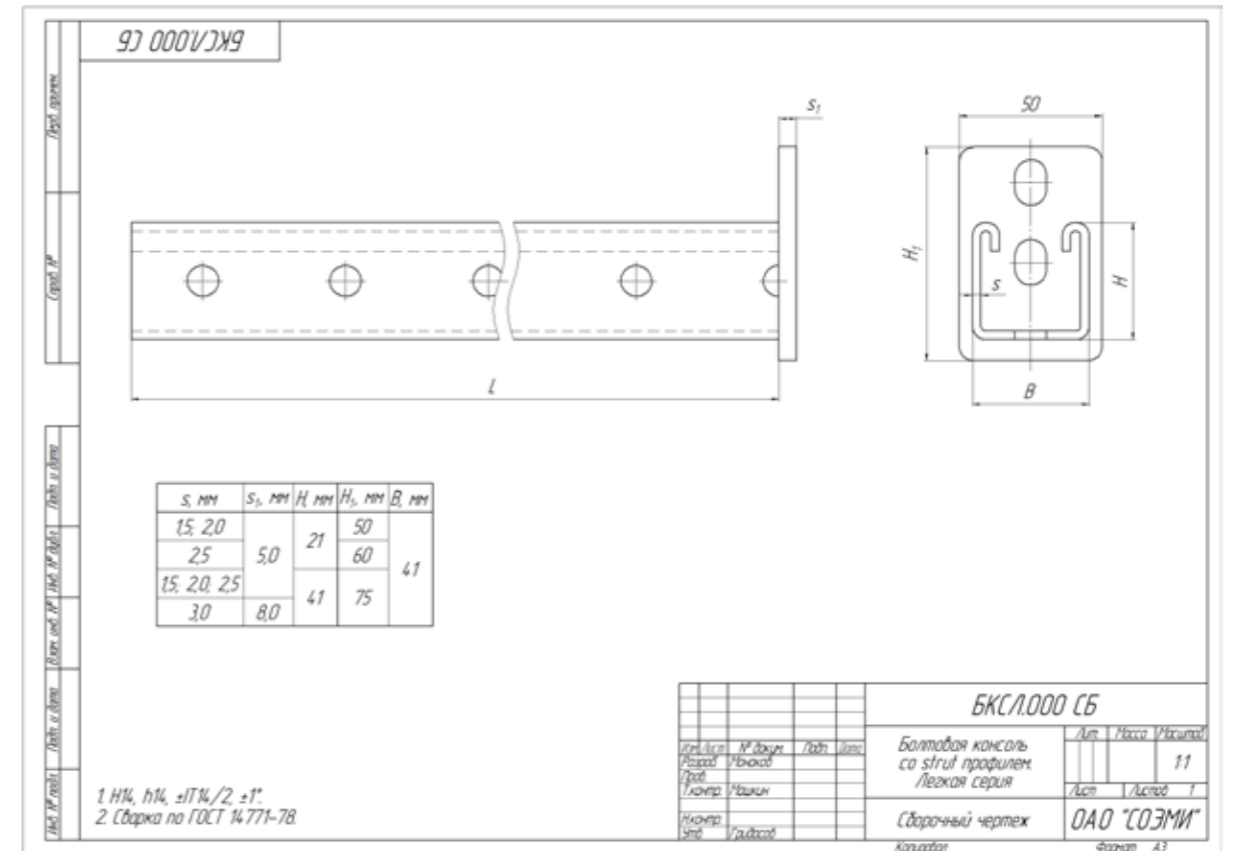

Система страт профиля

Консоль страт легкая БКСЛ, ширина 41 мм, высота 21 мм

Консоль страт легкая БКСЛ, ширина 41 мм, высота 41 мм