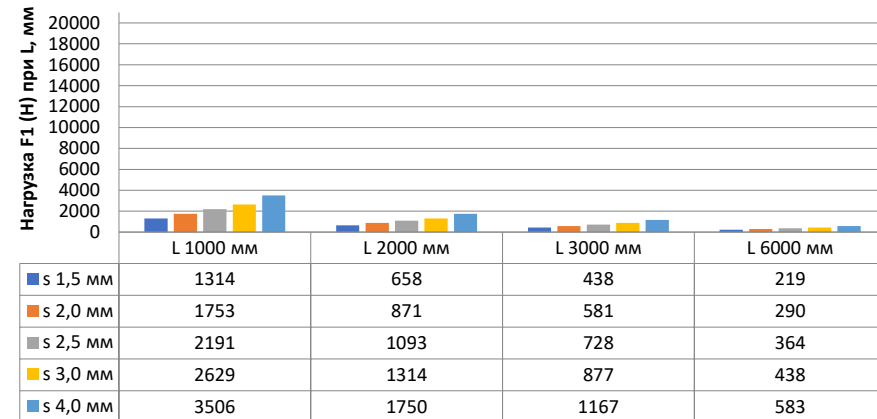

## Нагрузка F1

Профиль П - образный БПП2, ширина 40 мм, высота 40 мм

Профиль П - образный БПП2, ширина 60 мм, высота 40 мм

Профиль П - образный БПП2, ширина 85 мм, высота 40 мм

Профиль П - образный БПП2, ширина 115 мм, высота 40 мм

## Нагрузка F2

Профиль П-образный БПП2, ширина 40 мм, высота 40 мм

Профиль П-образный БПП2, ширина 60 мм, высота 40 мм

Профиль П-образный БПП2, ширина 85 мм, высота 40 мм

Профиль П-образный БПП2, ширина 115 мм, высота 40 мм