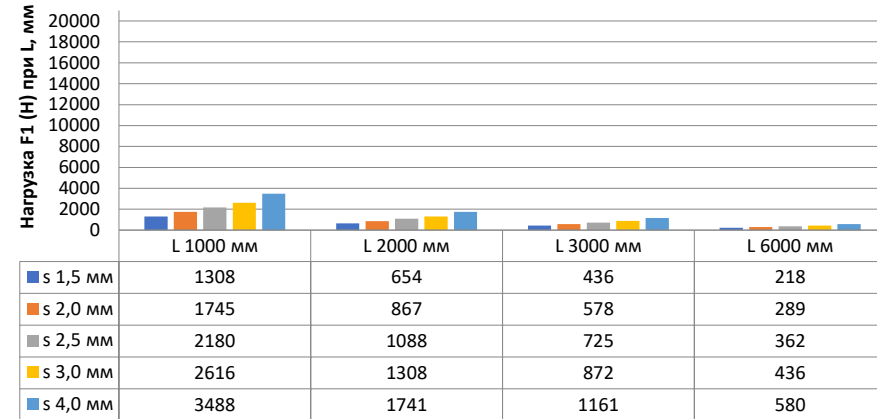

## Нагрузка F1

Профиль П - образный БПП2, ширина 40 мм, высота 40 мм

Профиль П - образный БПП2, ширина 60 мм, высота 40 мм

Профиль П - образный БПП2, ширина 85 мм, высота 40 мм

Профиль П - образный БПП2, ширина 115 мм, высота 40 мм

## Нагрузка F2

Профиль П-образный БПП2, ширина 40 мм, высота 40 мм

Профиль П-образный БПП2, ширина 60 мм, высота 40 мм

Профиль П-образный БПП2, ширина 85 мм, высота 40 мм

Профиль П-образный БПП2, ширина 115 мм, высота 40 мм