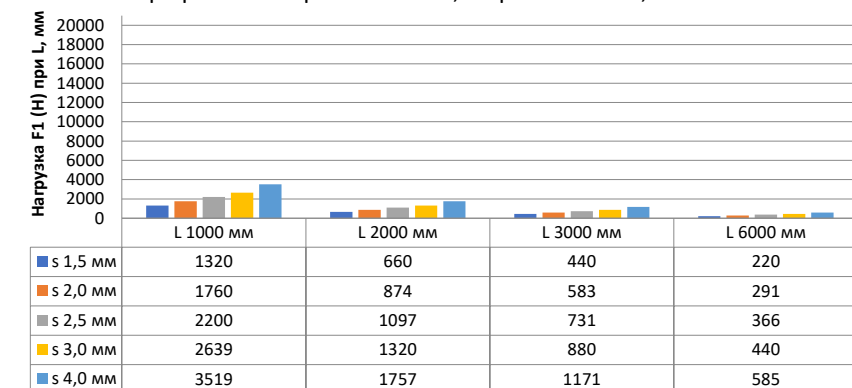

## Нагрузка F1

Профиль П - образный БПП2, ширина 40 мм, высота 40 мм

Профиль П - образный БПП2, ширина 60 мм, высота 40 мм

Профиль П - образный БПП2, ширина 85 мм, высота 40 мм

Профиль П - образный БПП2, ширина 115 мм, высота 40 мм

## Нагрузка F2

Профиль П-образный БПП2, ширина 40 мм, высота 40 мм

Профиль П-образный БПП2, ширина 60 мм, высота 40 мм

Профиль П-образный БПП2, ширина 85 мм, высота 40 мм

Профиль П-образный БПП2, ширина 115 мм, высота 40 мм