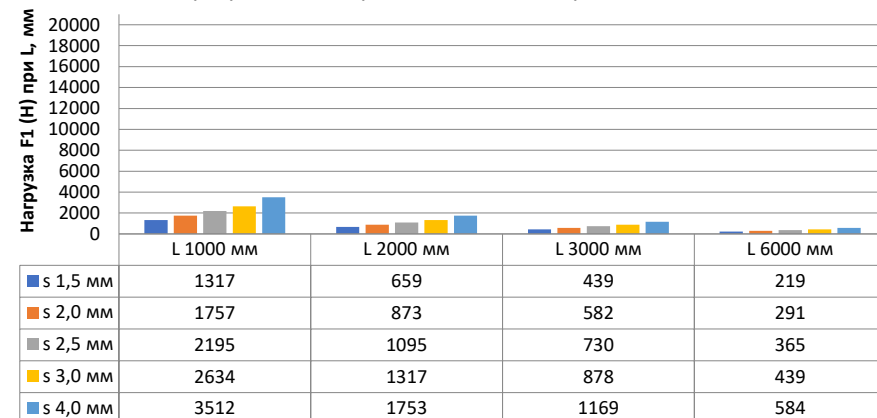

## Нагрузка F1

Профиль П - образный БПП2, ширина 40 мм, высота 40 мм

Профиль П - образный БПП2, ширина 60 мм, высота 40 мм

Профиль П - образный БПП2, ширина 85 мм, высота 40 мм

Профиль П - образный БПП2, ширина 115 мм, высота 40 мм

## Нагрузка F2

Профиль П-образный БПП2, ширина 40 мм, высота 40 мм

Профиль П-образный БПП2, ширина 60 мм, высота 40 мм

Профиль П-образный БПП2, ширина 85 мм, высота 40 мм

Профиль П-образный БПП2, ширина 115 мм, высота 40 мм