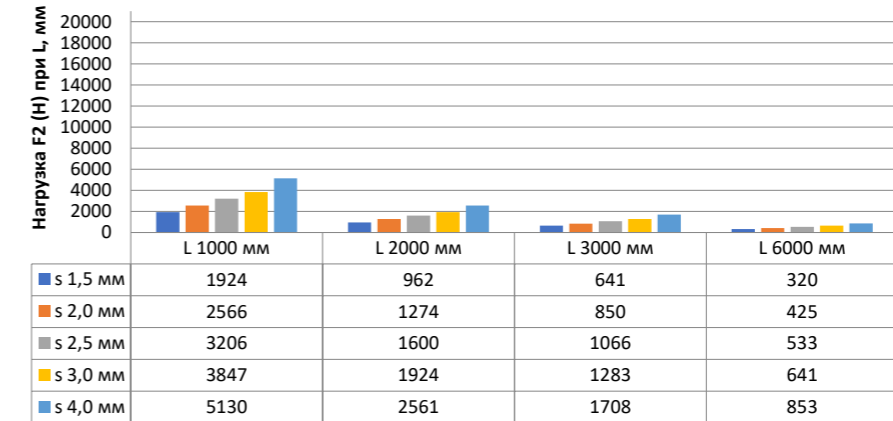

Нагрузка F1

Профиль П - образный БПП2, ширина 40 мм, высота 40 мм

Профиль П - образный БПП2, ширина 60 мм, высота 40 мм

Профиль П - образный БПП2, ширина 85 мм, высота 40 мм

Профиль П - образный БПП2, ширина 115 мм, высота 40 мм

Нагрузка F2

Профиль П-образный БПП2, ширина 40 мм, высота 40 мм

Профиль П-образный БПП2, ширина 60 мм, высота 40 мм

Профиль П-образный БПП2, ширина 85 мм, высота 40 мм

Профиль П-образный БПП2, ширина 115 мм, высота 40 мм