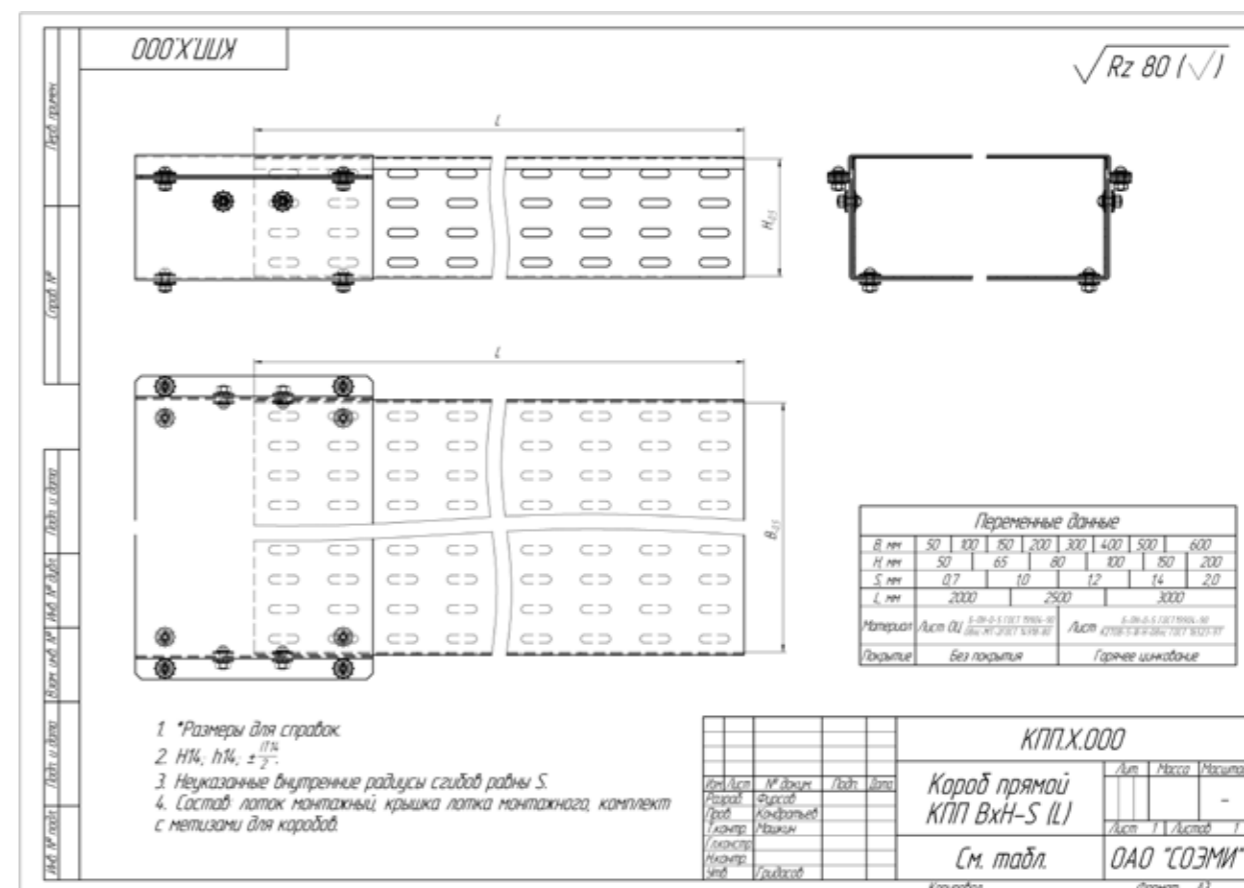

Состав:	
1. Лоток прямой	1 шт.
2. Крышка лотка	1 шт.
3. Скоба нижняя	1 шт.
4. Скоба верхняя	1 шт.
5. Винт М6	12 шт.
6. Гайка М6	12 шт.
7. Шайба-звездочка	24 шт.

Варианты исполнения:
Горячее цинкование
Сталь оцинкованная по методу Сендзимира