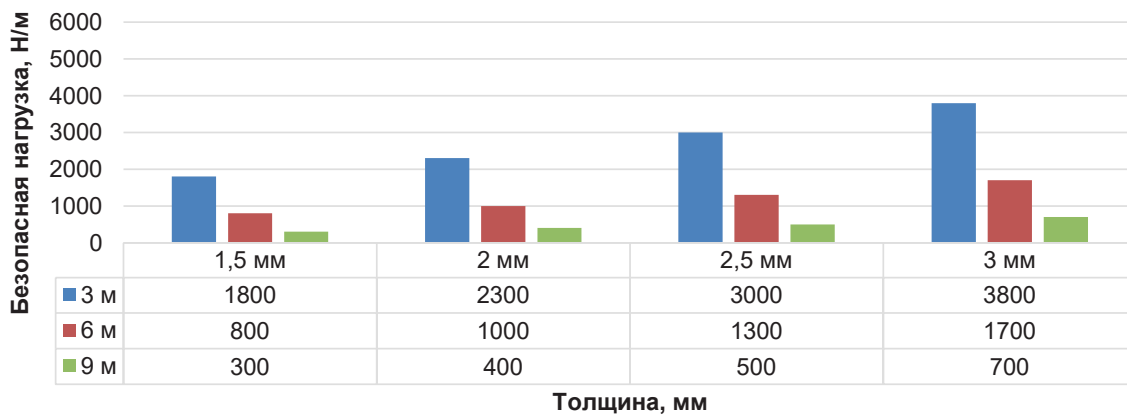

Кабельрост РПП борт 100 мм

Кабельрост РПП борт 150 мм

Кабельрост РПП борт 200 мм