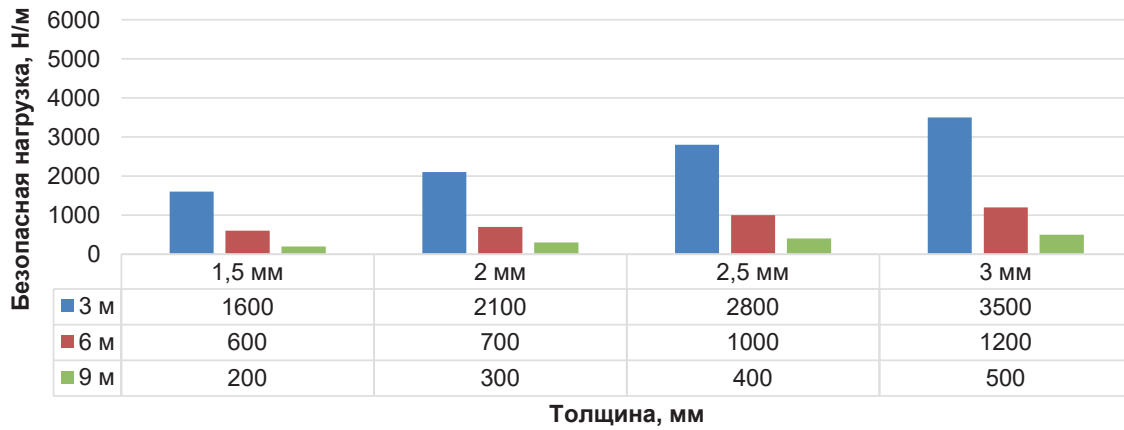

Кабельрост РПП борт 100 мм

Кабельрост РПП борт 150 мм

Кабельрост РПП борт 200 мм