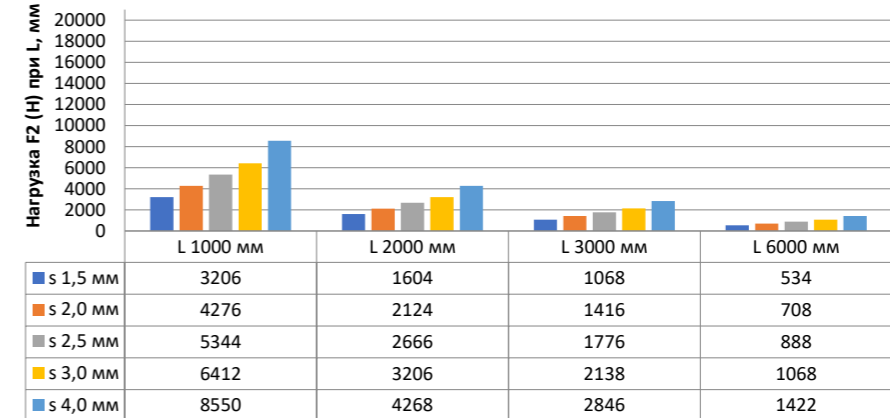

Нагрузка F1

Профиль П - образный БПП2, ширина 40 мм, высота 40 мм

Профиль П - образный БПП2, ширина 60 мм, высота 40 мм

Профиль П - образный БПП2, ширина 85 мм, высота 40 мм

Профиль П - образный БПП2, ширина 115 мм, высота 40 мм

Нагрузка F2

Профиль П-образный БПП2, ширина 40 мм, высота 40 мм

Профиль П-образный БПП2, ширина 60 мм, высота 40 мм

Профиль П-образный БПП2, ширина 85 мм, высота 40 мм

Профиль П-образный БПП2, ширина 115 мм, высота 40 мм