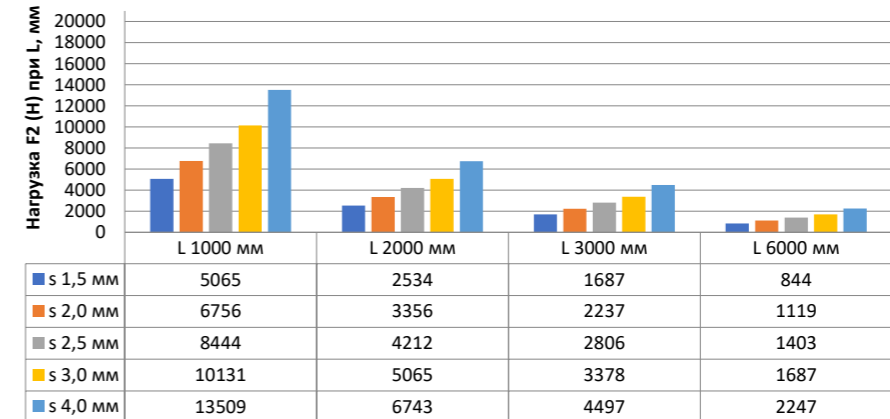

Нагрузка F2

Профиль П-образный БПП2, ширина 40 мм, высота 40 мм

Профиль П-образный БПП2, ширина 60 мм, высота 40 мм

Профиль П-образный БПП2, ширина 85 мм, высота 40 мм

Профиль П-образный БПП2, ширина 115 мм, высота 40 мм