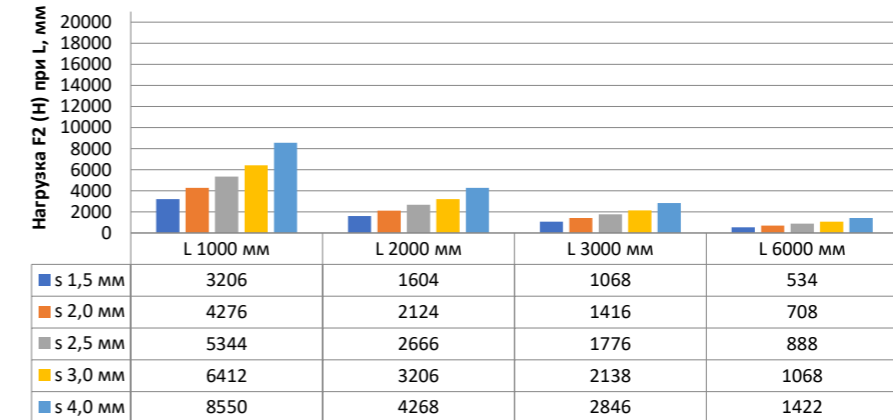

## Нагрузка F1

Профиль П - образный БПП2, ширина 40 мм, высота 40 мм

Профиль П - образный БПП2, ширина 60 мм, высота 40 мм

Профиль П - образный БПП2, ширина 85 мм, высота 40 мм

Профиль П - образный БПП2, ширина 115 мм, высота 40 мм

## Нагрузка F2

Профиль П-образный БПП2, ширина 40 мм, высота 40 мм

Профиль П-образный БПП2, ширина 60 мм, высота 40 мм

Профиль П-образный БПП2, ширина 85 мм, высота 40 мм

Профиль П-образный БПП2, ширина 115 мм, высота 40 мм