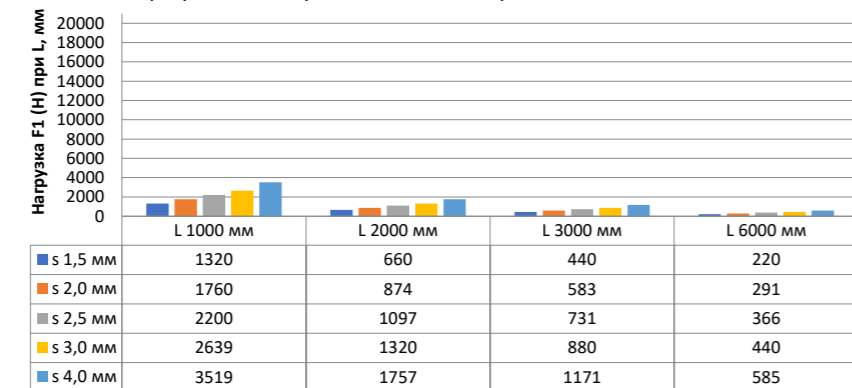

## Нагрузка F1

Профиль П - образный БПП2, ширина 40 мм, высота 40 мм

Профиль П - образный БПП2, ширина 60 мм, высота 40 мм

Профиль П - образный БПП2, ширина 85 мм, высота 40 мм

Профиль П - образный БПП2, ширина 115 мм, высота 40 мм

## Нагрузка F2

Профиль П-образный БПП2, ширина 40 мм, высота 40 мм

Профиль П-образный БПП2, ширина 60 мм, высота 40 мм

Профиль П-образный БПП2, ширина 85 мм, высота 40 мм

Профиль П-образный БПП2, ширина 115 мм, высота 40 мм