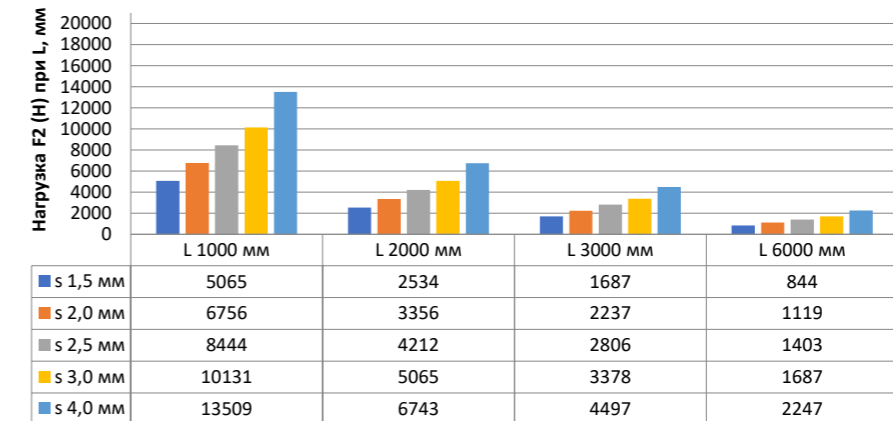

## Нагрузка F2

Профиль П-образный БПП2, ширина 40 мм, высота 40 мм

Профиль П-образный БПП2, ширина 60 мм, высота 40 мм

Профиль П-образный БПП2, ширина 85 мм, высота 40 мм

Профиль П-образный БПП2, ширина 115 мм, высота 40 мм