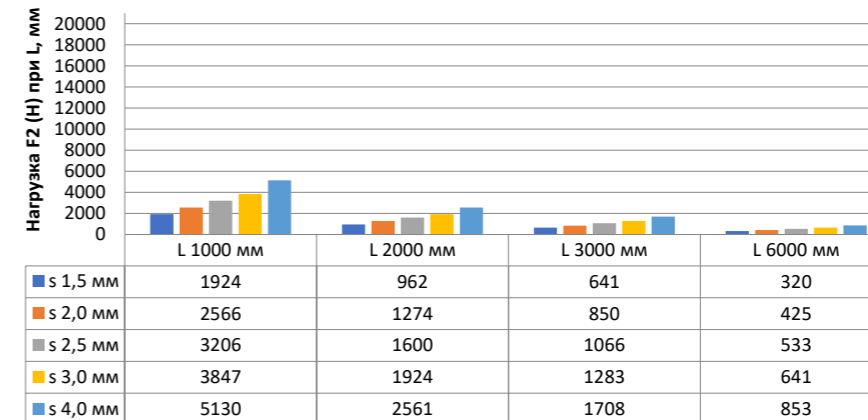

## Нагрузка F1

Профиль П - образный БПП2, ширина 40 мм, высота 40 мм

Профиль П - образный БПП2, ширина 60 мм, высота 40 мм

Профиль П - образный БПП2, ширина 85 мм, высота 40 мм

Профиль П - образный БПП2, ширина 115 мм, высота 40 мм

## Нагрузка F2

Профиль П-образный БПП2, ширина 40 мм, высота 40 мм

Профиль П-образный БПП2, ширина 60 мм, высота 40 мм

Профиль П-образный БПП2, ширина 85 мм, высота 40 мм

Профиль П-образный БПП2, ширина 115 мм, высота 40 мм