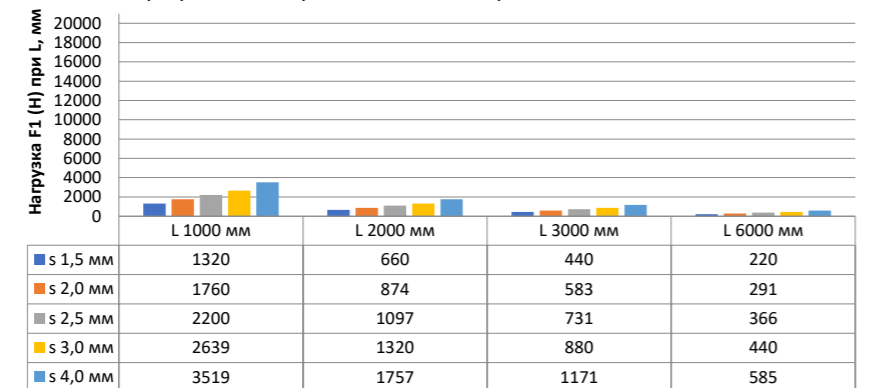

## Нагрузка F1

Профиль П - образный БПП2, ширина 40 мм, высота 40 мм

Профиль П - образный БПП2, ширина 60 мм, высота 40 мм

Профиль П - образный БПП2, ширина 85 мм, высота 40 мм

Профиль П - образный БПП2, ширина 115 мм, высота 40 мм

## Нагрузка F2

Профиль П-образный БПП2, ширина 40 мм, высота 40 мм

Профиль П-образный БПП2, ширина 60 мм, высота 40 мм

Профиль П-образный БПП2, ширина 85 мм, высота 40 мм

Профиль П-образный БПП2, ширина 115 мм, высота 40 мм