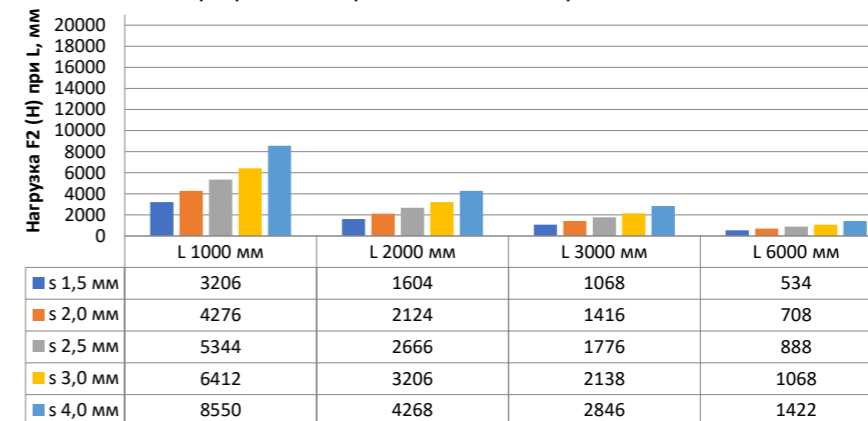

## Нагрузка F1

Профиль П - образный БПП2, ширина 40 мм, высота 40 мм

Профиль П - образный БПП2, ширина 60 мм, высота 40 мм

Профиль П - образный БПП2, ширина 85 мм, высота 40 мм

Профиль П - образный БПП2, ширина 115 мм, высота 40 мм

## Нагрузка F2

Профиль П-образный БПП2, ширина 40 мм, высота 40 мм

Профиль П-образный БПП2, ширина 60 мм, высота 40 мм

Профиль П-образный БПП2, ширина 85 мм, высота 40 мм

Профиль П-образный БПП2, ширина 115 мм, высота 40 мм