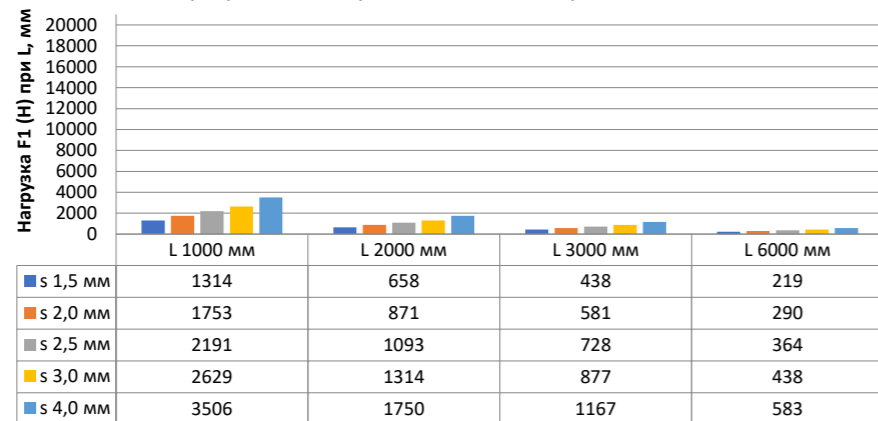

## Нагрузка F1

Профиль П - образный БПП2, ширина 40 мм, высота 40 мм

Профиль П - образный БПП2, ширина 60 мм, высота 40 мм

Профиль П - образный БПП2, ширина 85 мм, высота 40 мм

Профиль П - образный БПП2, ширина 115 мм, высота 40 мм

## Нагрузка F2

Профиль П-образный БПП2, ширина 40 мм, высота 40 мм

Профиль П-образный БПП2, ширина 60 мм, высота 40 мм

Профиль П-образный БПП2, ширина 85 мм, высота 40 мм

Профиль П-образный БПП2, ширина 115 мм, высота 40 мм