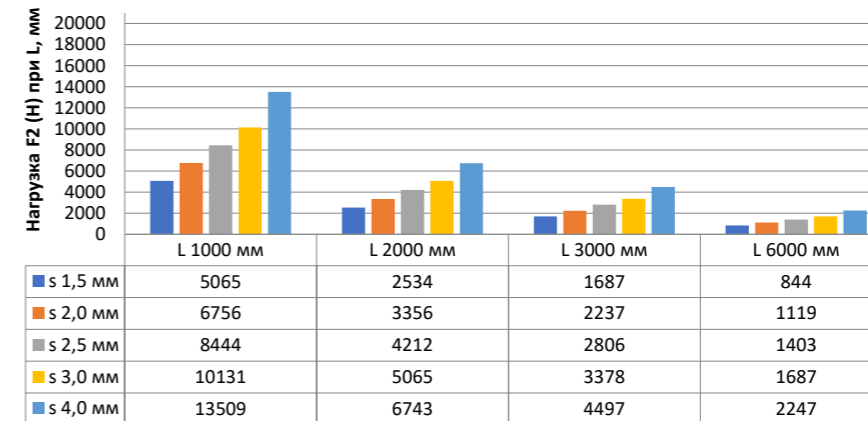

## Нагрузка F2

Профиль П-образный БПП2, ширина 40 мм, высота 40 мм

Профиль П-образный БПП2, ширина 60 мм, высота 40 мм

Профиль П-образный БПП2, ширина 85 мм, высота 40 мм

Профиль П-образный БПП2, ширина 115 мм, высота 40 мм