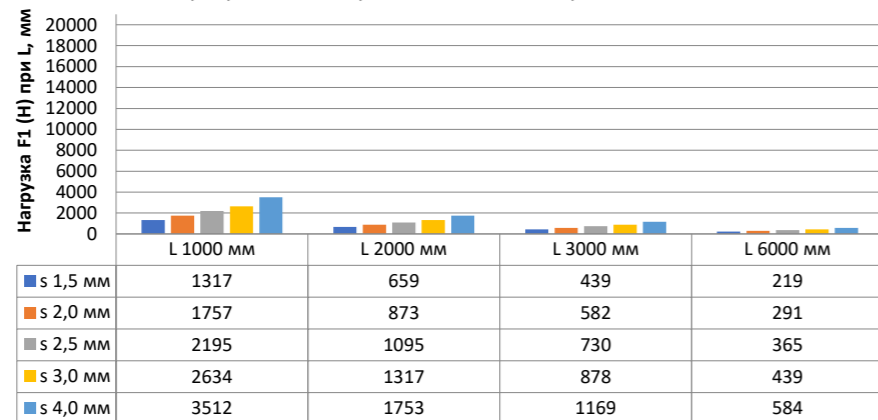

## Нагрузка F1

Профиль П - образный БПП2, ширина 40 мм, высота 40 мм

Профиль П - образный БПП2, ширина 60 мм, высота 40 мм

Профиль П - образный БПП2, ширина 85 мм, высота 40 мм

Профиль П - образный БПП2, ширина 115 мм, высота 40 мм

## Нагрузка F2

Профиль П-образный БПП2, ширина 40 мм, высота 40 мм

Профиль П-образный БПП2, ширина 60 мм, высота 40 мм

Профиль П-образный БПП2, ширина 85 мм, высота 40 мм

Профиль П-образный БПП2, ширина 115 мм, высота 40 мм