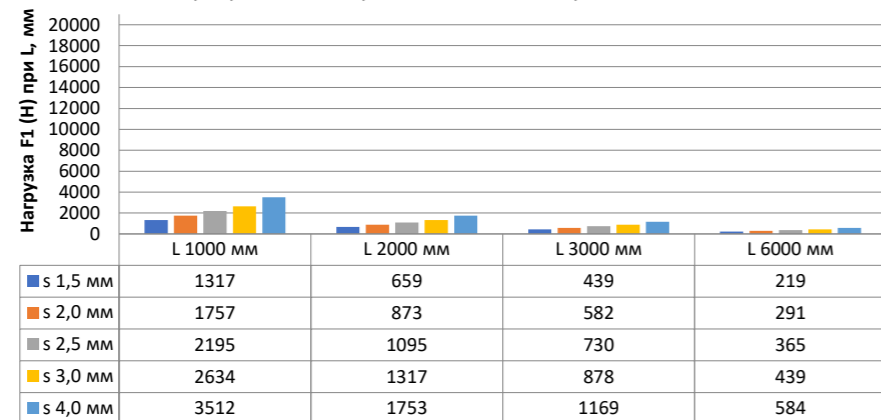

Нагрузка F1

Профиль П - образный БПП2, ширина 40 мм, высота 40 мм

Профиль П - образный БПП2, ширина 60 мм, высота 40 мм

Профиль П - образный БПП2, ширина 85 мм, высота 40 мм

Профиль П - образный БПП2, ширина 115 мм, высота 40 мм

Нагрузка F2

Профиль П-образный БПП2, ширина 40 мм, высота 40 мм

Профиль П-образный БПП2, ширина 60 мм, высота 40 мм

Профиль П-образный БПП2, ширина 85 мм, высота 40 мм

Профиль П-образный БПП2, ширина 115 мм, высота 40 мм