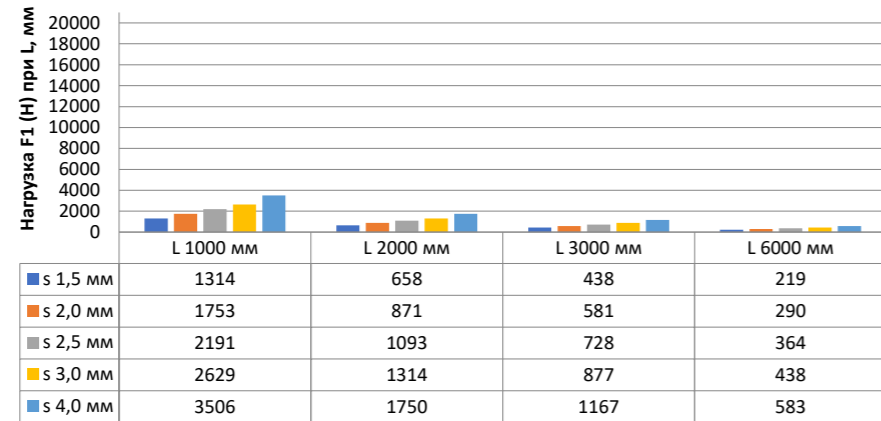

Нагрузка F1

Профиль П - образный БПП2, ширина 40 мм, высота 40 мм

Профиль П - образный БПП2, ширина 60 мм, высота 40 мм

Профиль П - образный БПП2, ширина 85 мм, высота 40 мм

Профиль П - образный БПП2, ширина 115 мм, высота 40 мм

Нагрузка F2

Профиль П-образный БПП2, ширина 40 мм, высота 40 мм

Профиль П-образный БПП2, ширина 60 мм, высота 40 мм

Профиль П-образный БПП2, ширина 85 мм, высота 40 мм

Профиль П-образный БПП2, ширина 115 мм, высота 40 мм