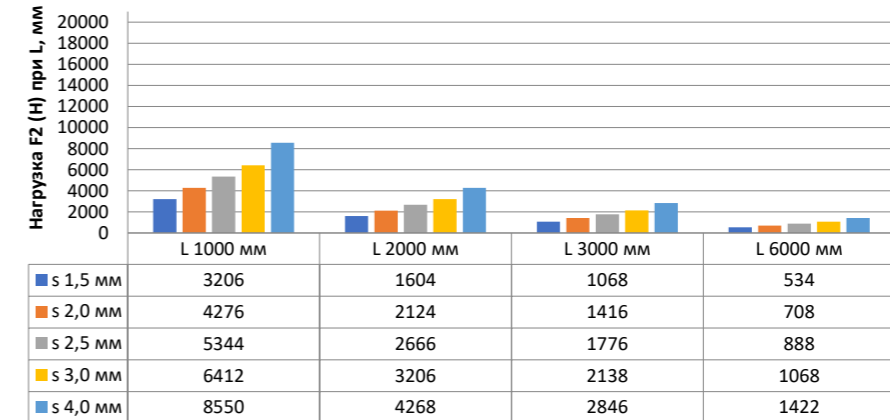

Нагрузка F1

Профиль П - образный БПП2, ширина 40 мм, высота 40 мм

Профиль П - образный БПП2, ширина 60 мм, высота 40 мм

Профиль П - образный БПП2, ширина 85 мм, высота 40 мм

Профиль П - образный БПП2, ширина 115 мм, высота 40 мм

Нагрузка F2

Профиль П-образный БПП2, ширина 40 мм, высота 40 мм

Профиль П-образный БПП2, ширина 60 мм, высота 40 мм

Профиль П-образный БПП2, ширина 85 мм, высота 40 мм

Профиль П-образный БПП2, ширина 115 мм, высота 40 мм