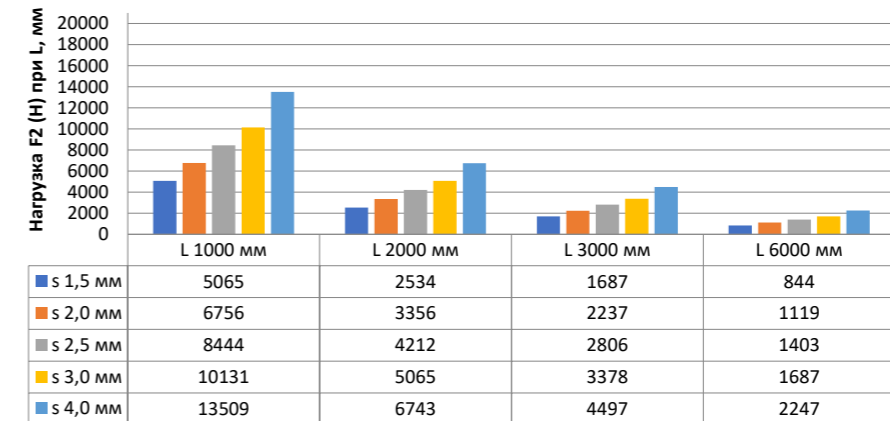

Нагрузка F2

Профиль П-образный БПП2, ширина 40 мм, высота 40 мм

Профиль П-образный БПП2, ширина 60 мм, высота 40 мм

Профиль П-образный БПП2, ширина 85 мм, высота 40 мм

Профиль П-образный БПП2, ширина 115 мм, высота 40 мм