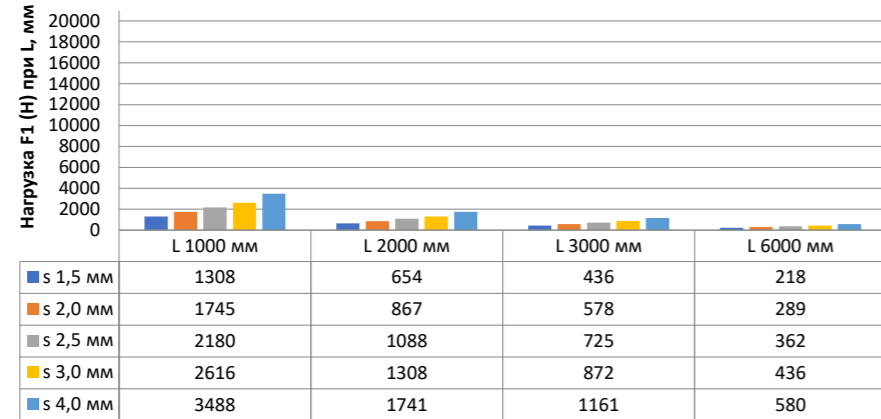

Нагрузка F1

Профиль П - образный БПП2, ширина 40 мм, высота 40 мм

Профиль П - образный БПП2, ширина 60 мм, высота 40 мм

Профиль П - образный БПП2, ширина 85 мм, высота 40 мм

Профиль П - образный БПП2, ширина 115 мм, высота 40 мм

Нагрузка F2

Профиль П-образный БПП2, ширина 40 мм, высота 40 мм

Профиль П-образный БПП2, ширина 60 мм, высота 40 мм

Профиль П-образный БПП2, ширина 85 мм, высота 40 мм

Профиль П-образный БПП2, ширина 115 мм, высота 40 мм