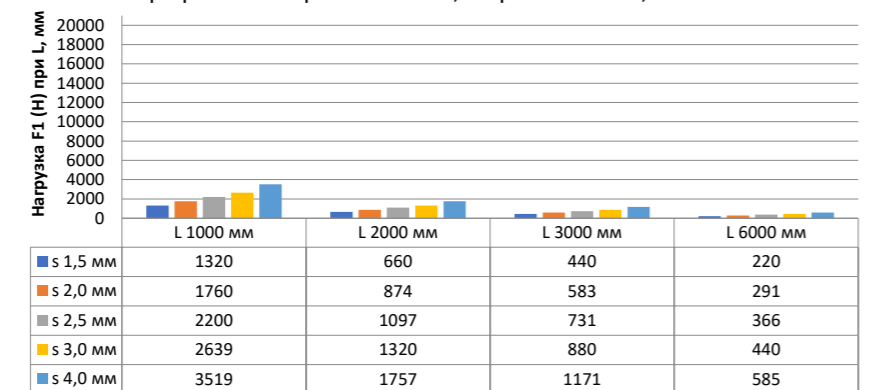

Нагрузка F1

Профиль П - образный БПП2, ширина 40 мм, высота 40 мм

Профиль П - образный БПП2, ширина 60 мм, высота 40 мм

Профиль П - образный БПП2, ширина 85 мм, высота 40 мм

Профиль П - образный БПП2, ширина 115 мм, высота 40 мм

Нагрузка F2

Профиль П-образный БПП2, ширина 40 мм, высота 40 мм

Профиль П-образный БПП2, ширина 60 мм, высота 40 мм

Профиль П-образный БПП2, ширина 85 мм, высота 40 мм

Профиль П-образный БПП2, ширина 115 мм, высота 40 мм