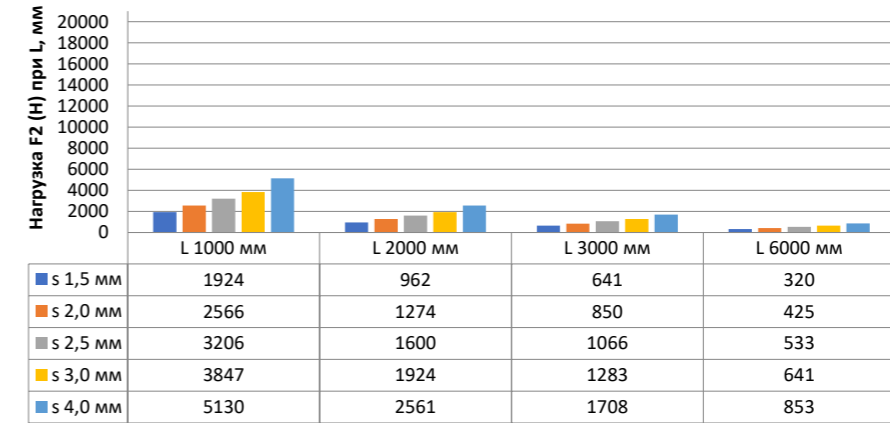

Нагрузка F1

Профиль П - образный БПП2, ширина 40 мм, высота 40 мм

Профиль П - образный БПП2, ширина 60 мм, высота 40 мм

Профиль П - образный БПП2, ширина 85 мм, высота 40 мм

Профиль П - образный БПП2, ширина 115 мм, высота 40 мм

Нагрузка F2

Профиль П-образный БПП2, ширина 40 мм, высота 40 мм

Профиль П-образный БПП2, ширина 60 мм, высота 40 мм

Профиль П-образный БПП2, ширина 85 мм, высота 40 мм

Профиль П-образный БПП2, ширина 115 мм, высота 40 мм