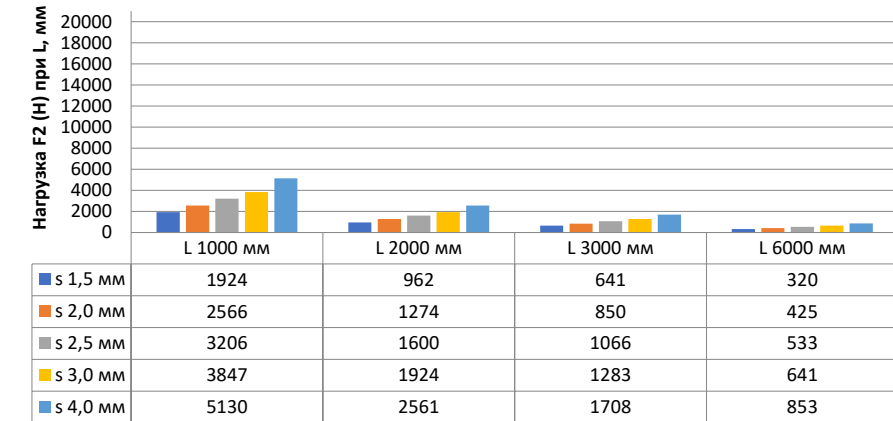

Нагрузка F1

Профиль П - образный БПП2, ширина 40 мм, высота 40 мм

Профиль П - образный БПП2, ширина 60 мм, высота 40 мм

Профиль П - образный БПП2, ширина 85 мм, высота 40 мм

Профиль П - образный БПП2, ширина 115 мм, высота 40 мм

Нагрузка F2

Профиль П-образный БПП2, ширина 40 мм, высота 40 мм

Профиль П-образный БПП2, ширина 60 мм, высота 40 мм

Профиль П-образный БПП2, ширина 85 мм, высота 40 мм

Профиль П-образный БПП2, ширина 115 мм, высота 40 мм