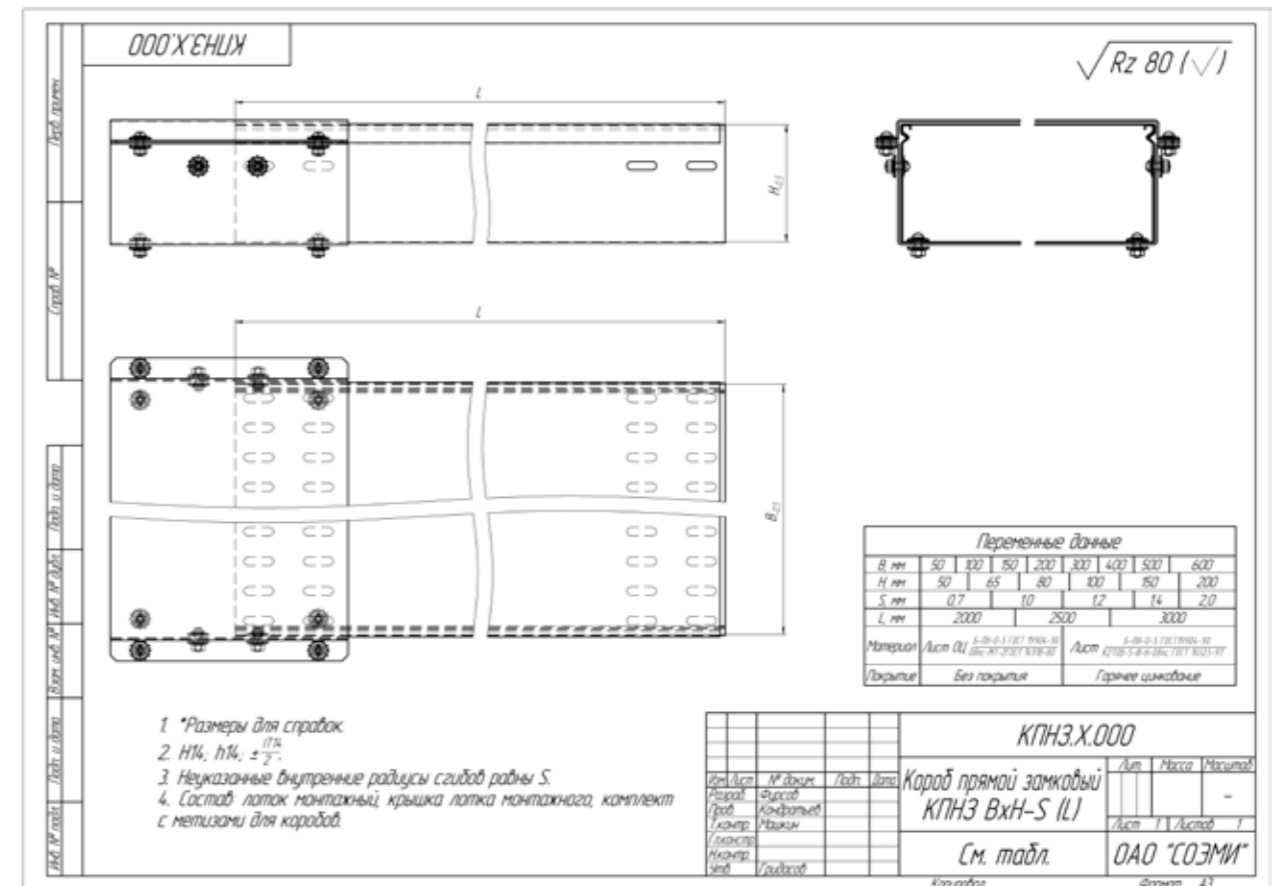

Состав:	
1. Лоток прямой	1 шт.
2. Крышка лотка	1 шт.
3. Скоба нижняя	1 шт.
4. Скоба верхняя	1 шт.
5. Винт М6	12 шт.
6. Гайка М6	12 шт.
7. Шайба-звездочка	24 шт.

Варианты исполнения:
 Горячее цинкование
 Сталь оцинкованная по методу Сендзимира