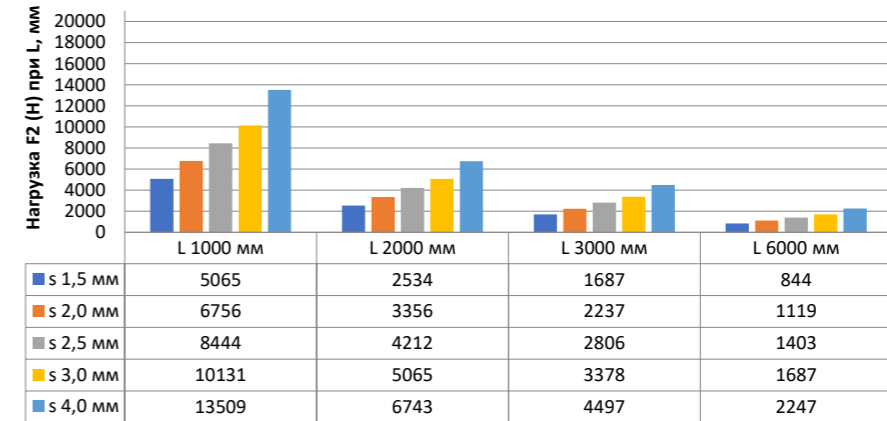

Нагрузка F2

Профиль П-образный БПП2, ширина 40 мм, высота 40 мм

Профиль П-образный БПП2, ширина 60 мм, высота 40 мм

Профиль П-образный БПП2, ширина 85 мм, высота 40 мм

Профиль П-образный БПП2, ширина 115 мм, высота 40 мм