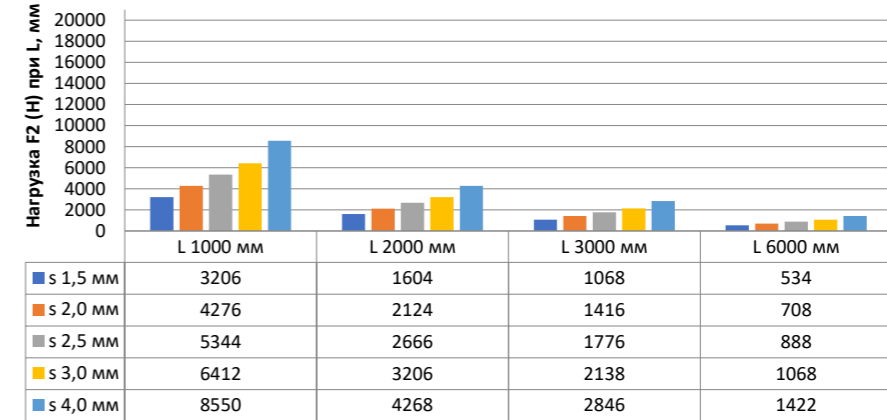

Нагрузка F1

Профиль П - образный БПП2, ширина 40 мм, высота 40 мм

Профиль П - образный БПП2, ширина 60 мм, высота 40 мм

Профиль П - образный БПП2, ширина 85 мм, высота 40 мм

Профиль П - образный БПП2, ширина 115 мм, высота 40 мм

Нагрузка F2

Профиль П-образный БПП2, ширина 40 мм, высота 40 мм

Профиль П-образный БПП2, ширина 60 мм, высота 40 мм

Профиль П-образный БПП2, ширина 85 мм, высота 40 мм

Профиль П-образный БПП2, ширина 115 мм, высота 40 мм