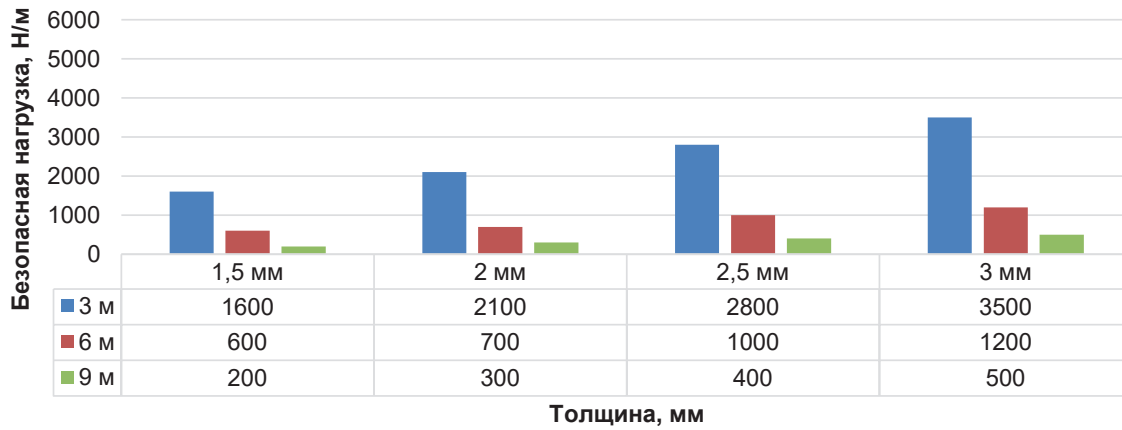

### Кабельрост РПП борт 100 мм

### Кабельрост РПП борт 150 мм

### Кабельрост РПП борт 200 мм