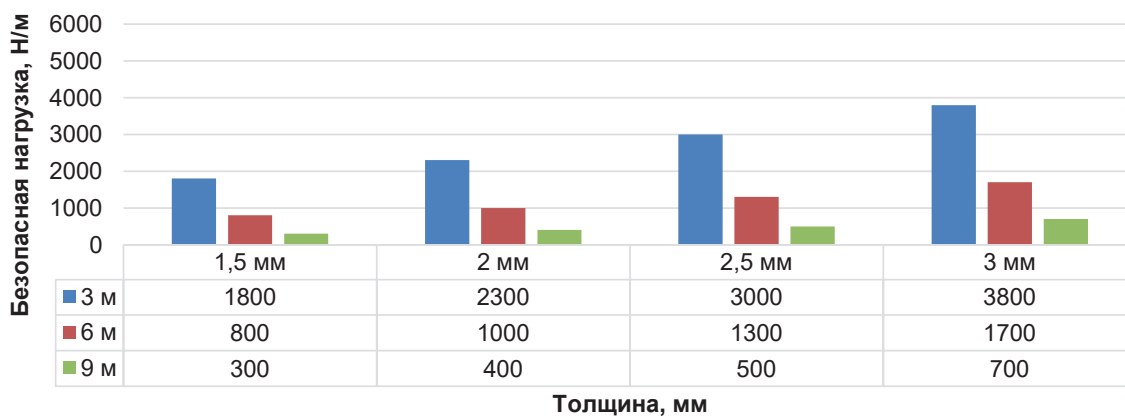

### Кабельрост РПП борт 100 мм

### Кабельрост РПП борт 150 мм

### Кабельрост РПП борт 200 мм