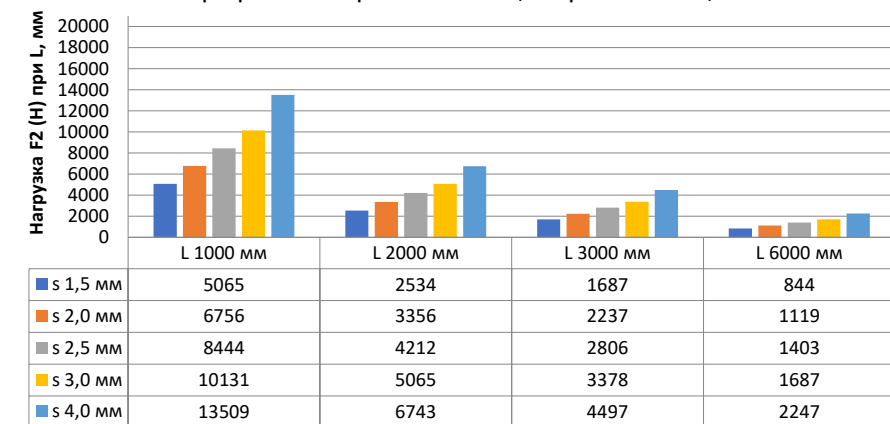

Нагрузка F2

Профиль П-образный БПП2, ширина 40 мм, высота 40 мм

Профиль П-образный БПП2, ширина 60 мм, высота 40 мм

Профиль П-образный БПП2, ширина 85 мм, высота 40 мм

Профиль П-образный БПП2, ширина 115 мм, высота 40 мм