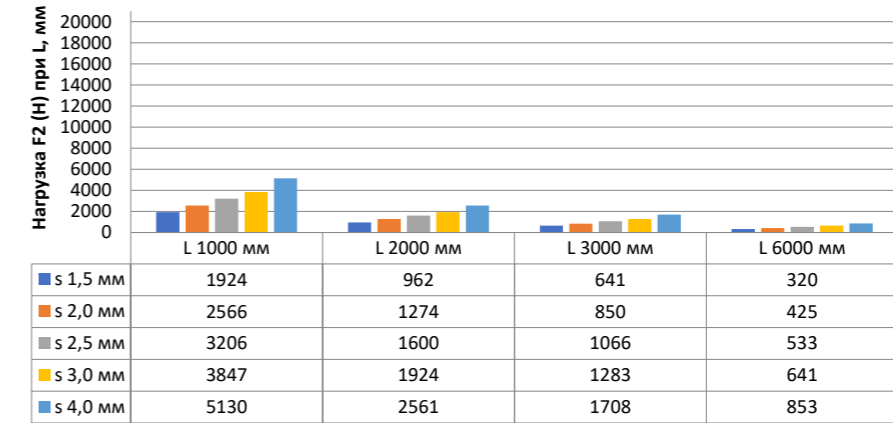

Нагрузка F1

Профиль П - образный БПП2, ширина 40 мм, высота 40 мм

Профиль П - образный БПП2, ширина 60 мм, высота 40 мм

Профиль П - образный БПП2, ширина 85 мм, высота 40 мм

Профиль П - образный БПП2, ширина 115 мм, высота 40 мм

Нагрузка F2

Профиль П-образный БПП2, ширина 40 мм, высота 40 мм

Профиль П-образный БПП2, ширина 60 мм, высота 40 мм

Профиль П-образный БПП2, ширина 85 мм, высота 40 мм

Профиль П-образный БПП2, ширина 115 мм, высота 40 мм