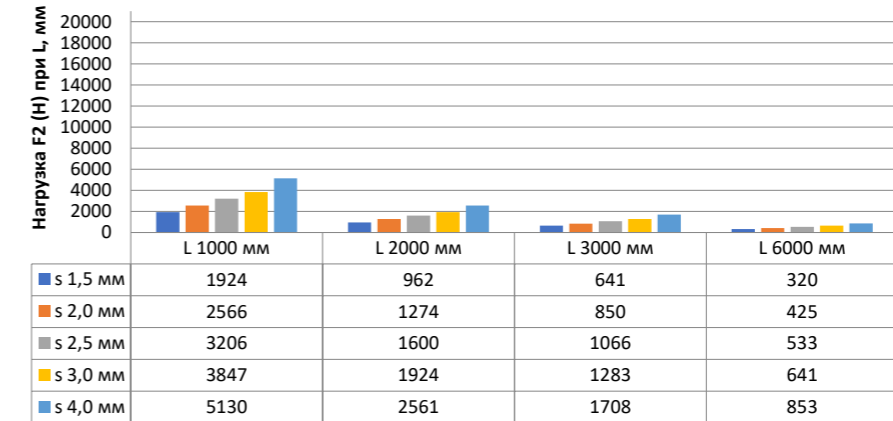

## Нагрузка F1

Профиль П - образный БПП2, ширина 40 мм, высота 40 мм

Профиль П - образный БПП2, ширина 60 мм, высота 40 мм

Профиль П - образный БПП2, ширина 85 мм, высота 40 мм

Профиль П - образный БПП2, ширина 115 мм, высота 40 мм

## Нагрузка F2

Профиль П-образный БПП2, ширина 40 мм, высота 40 мм

Профиль П-образный БПП2, ширина 60 мм, высота 40 мм

Профиль П-образный БПП2, ширина 85 мм, высота 40 мм

Профиль П-образный БПП2, ширина 115 мм, высота 40 мм