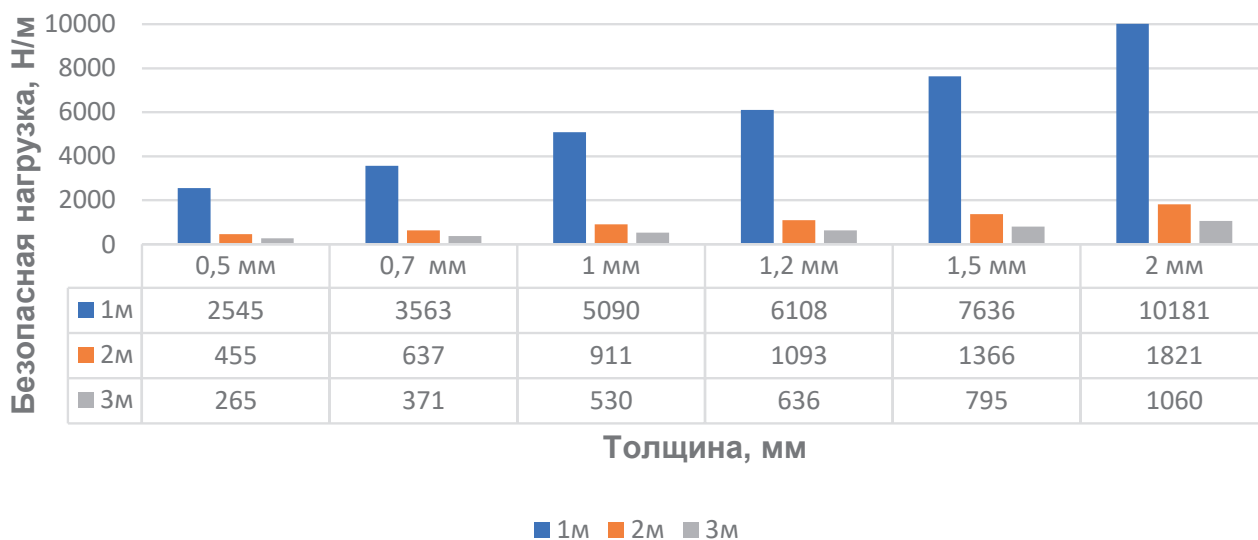

## Нагрузочные характеристики

### Лоток монтажный ЛПЗ борт 150 мм

### Лоток монтажный ЛПЗ борт 200 мм