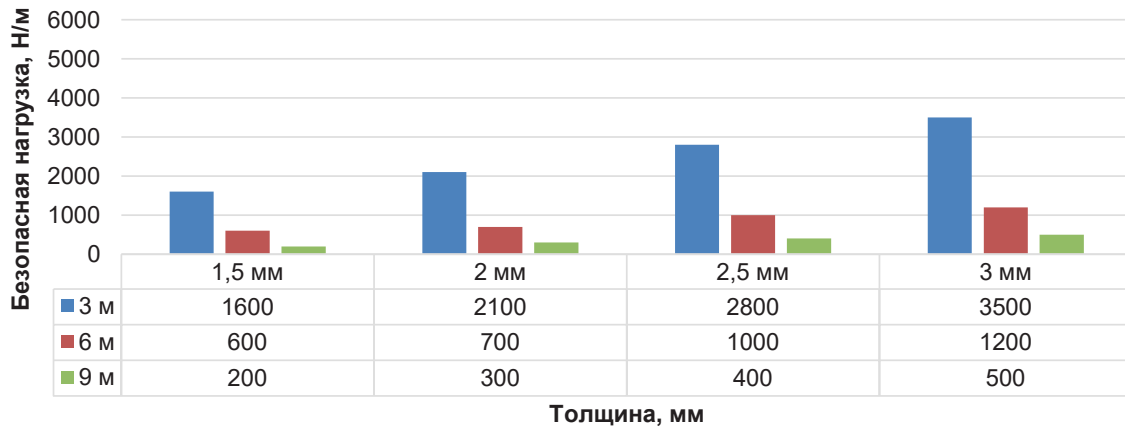

### Кабельрост РПП борт 100 мм

### Кабельрост РПП борт 150 мм

### Кабельрост РПП борт 200 мм