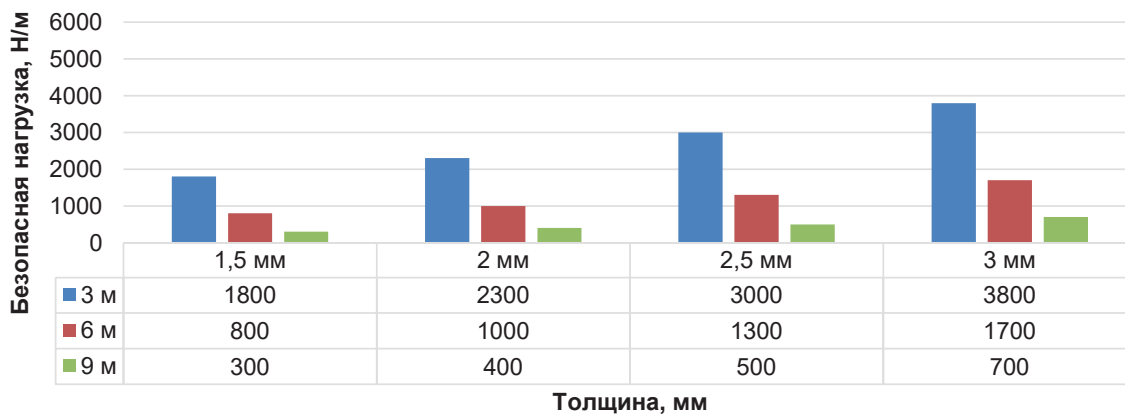

### Кабельрост РПП борт 100 мм

### Кабельрост РПП борт 150 мм

### Кабельрост РПП борт 200 мм