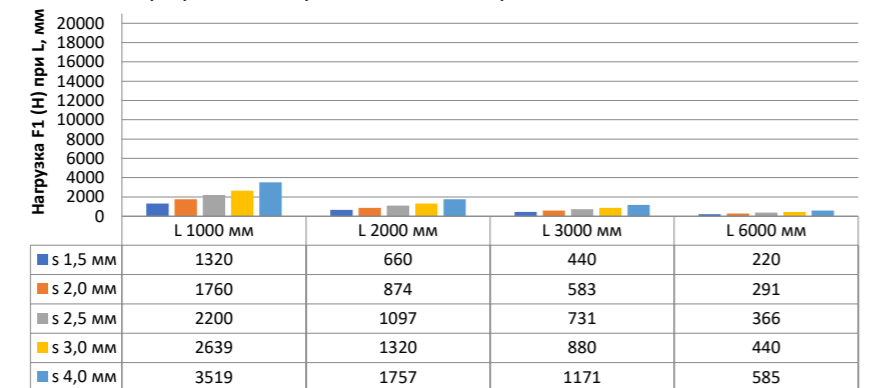

Нагрузка F1

Профиль П - образный БПП2, ширина 40 мм, высота 40 мм

Профиль П - образный БПП2, ширина 60 мм, высота 40 мм

Профиль П - образный БПП2, ширина 85 мм, высота 40 мм

Профиль П - образный БПП2, ширина 115 мм, высота 40 мм

Нагрузка F2

Профиль П-образный БПП2, ширина 40 мм, высота 40 мм

Профиль П-образный БПП2, ширина 60 мм, высота 40 мм

Профиль П-образный БПП2, ширина 85 мм, высота 40 мм

Профиль П-образный БПП2, ширина 115 мм, высота 40 мм