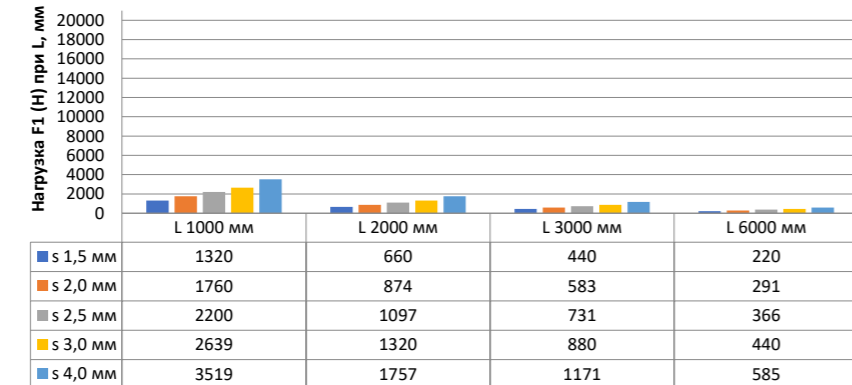

## Нагрузка F1

Профиль П - образный БПП2, ширина 40 мм, высота 40 мм

Профиль П - образный БПП2, ширина 60 мм, высота 40 мм

Профиль П - образный БПП2, ширина 85 мм, высота 40 мм

Профиль П - образный БПП2, ширина 115 мм, высота 40 мм

## Нагрузка F2

Профиль П-образный БПП2, ширина 40 мм, высота 40 мм

Профиль П-образный БПП2, ширина 60 мм, высота 40 мм

Профиль П-образный БПП2, ширина 85 мм, высота 40 мм

Профиль П-образный БПП2, ширина 115 мм, высота 40 мм