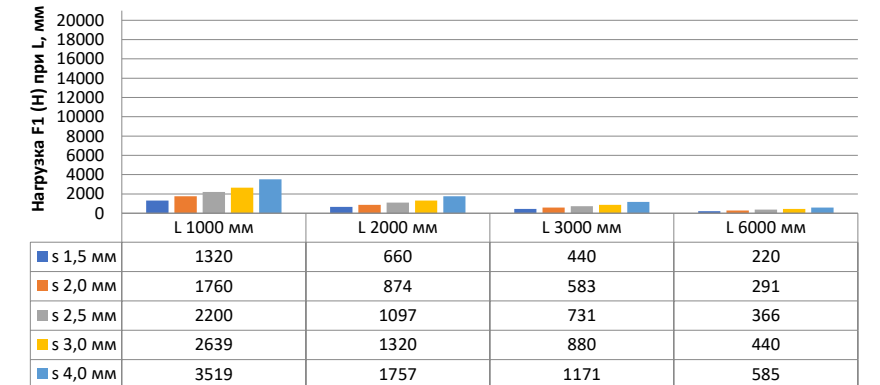

## Нагрузка F1

Профиль П - образный БПП2, ширина 40 мм, высота 40 мм

Профиль П - образный БПП2, ширина 60 мм, высота 40 мм

Профиль П - образный БПП2, ширина 85 мм, высота 40 мм

Профиль П - образный БПП2, ширина 115 мм, высота 40 мм

## Нагрузка F2

Профиль П-образный БПП2, ширина 40 мм, высота 40 мм

Профиль П-образный БПП2, ширина 60 мм, высота 40 мм

Профиль П-образный БПП2, ширина 85 мм, высота 40 мм

Профиль П-образный БПП2, ширина 115 мм, высота 40 мм