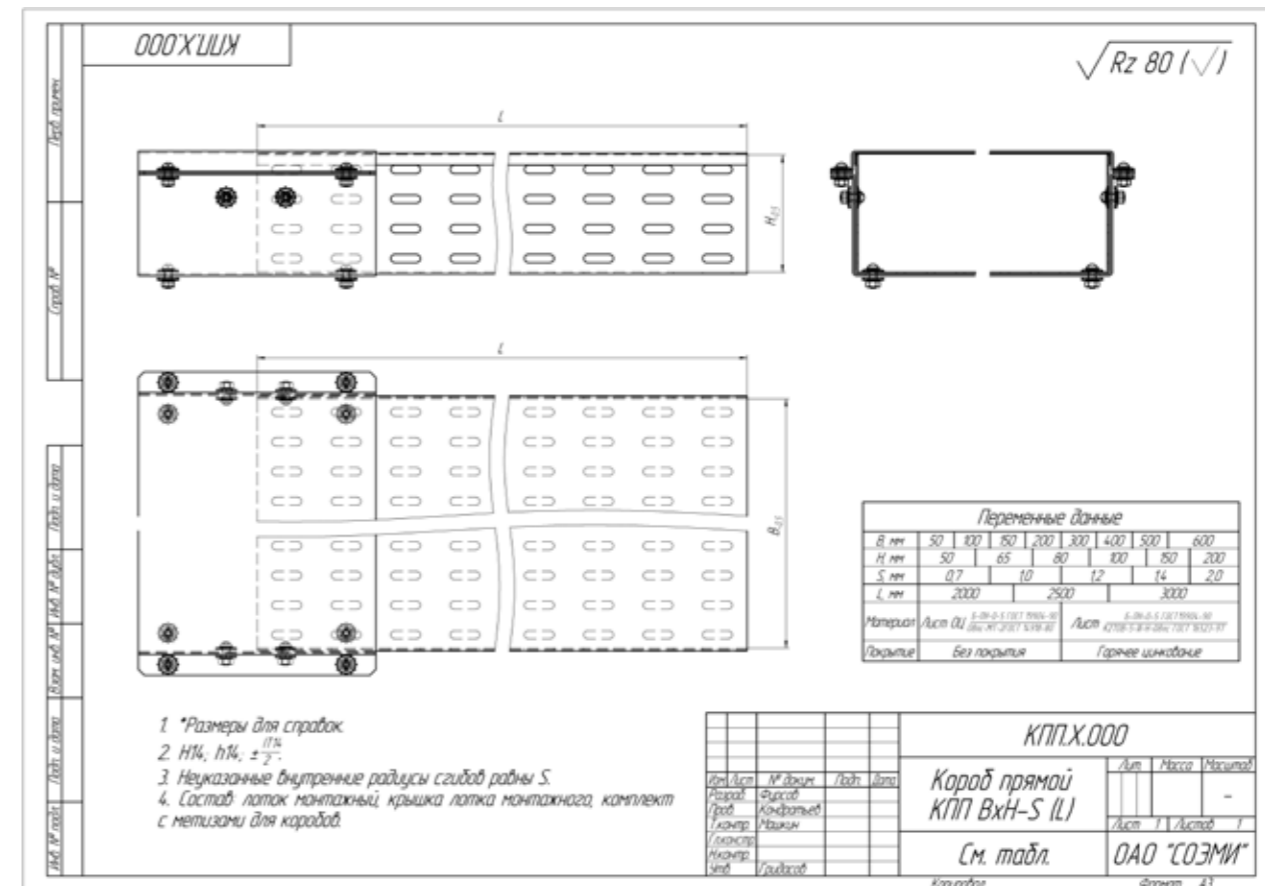

Состав:	
1. Лоток прямой	1 шт.
2. Крышка лотка	1 шт.
3. Скоба нижняя	1 шт.
4. Скоба верхняя	1 шт.
5. Винт М6	12 шт.
6. Гайка М6	12 шт.
7. Шайба-звездочка	24 шт.

Варианты исполнения:
Горячее цинкование
Сталь оцинкованная по методу Сендзимира