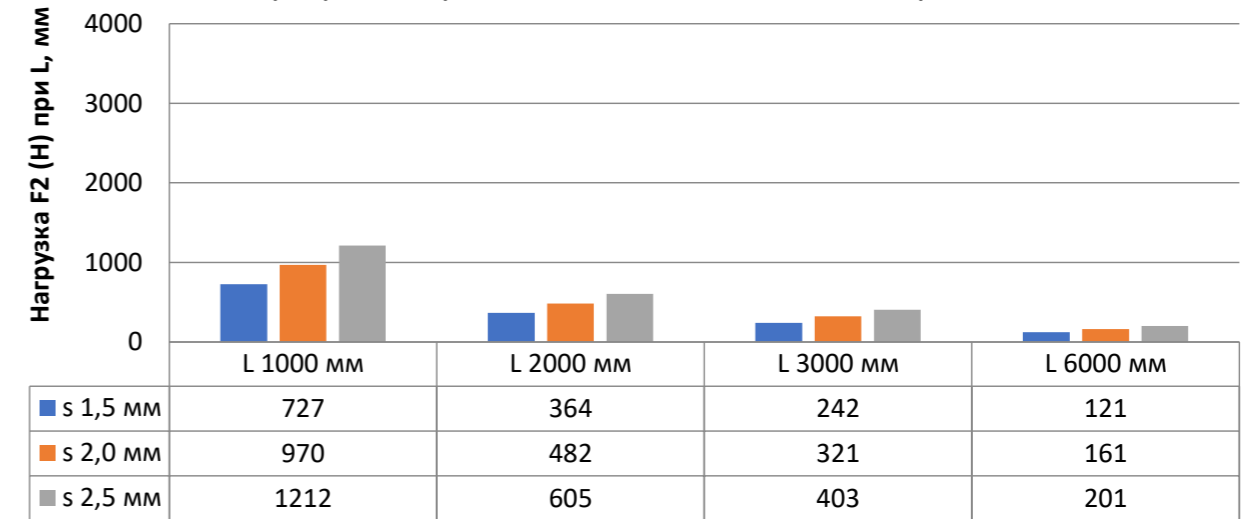

Система страт профиля

Система страт профиля

Профиль страт БПС1, высота 21 мм, ширина 41 мм

Профиль страт БПС1, высота 21 мм, ширина 41 мм

Профиль страт БПС1, высота 41 мм, ширина 41 мм

Профиль страт БПС1, высота 41 мм, ширина 41 мм