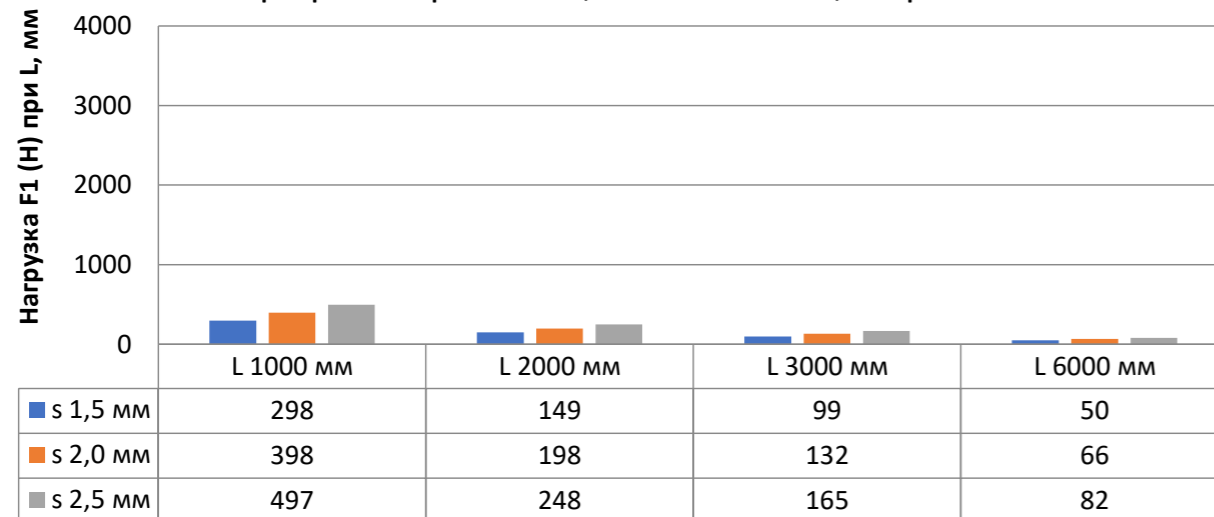

Система страт профиля

Система страт профиля

Профиль страт БПС1, высота 21 мм, ширина 41 мм

Профиль страт БПС1, высота 21 мм, ширина 41 мм

Профиль страт БПС1, высота 41 мм, ширина 41 мм

Профиль страт БПС1, высота 41 мм, ширина 41 мм