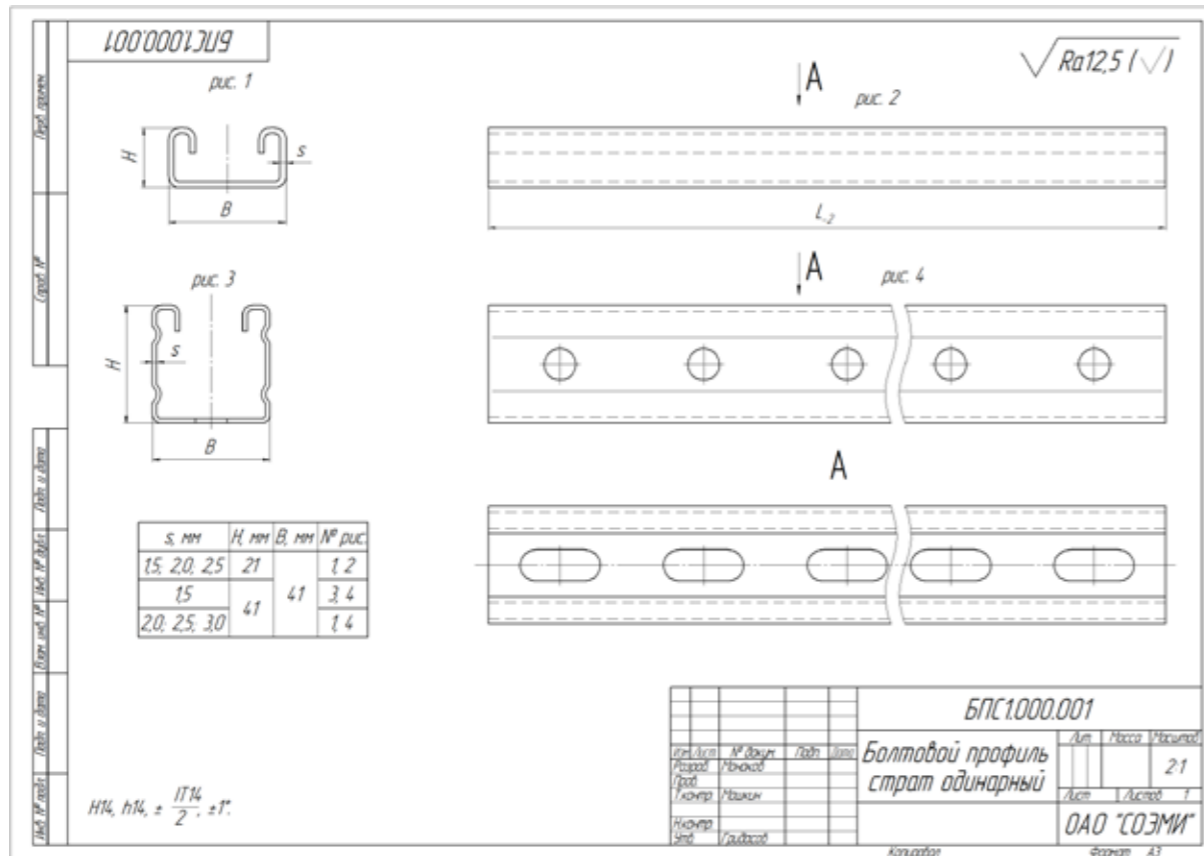

Система страт профиля

Система страт профиля

Профиль страт БПС1, высота 21 мм, ширина 41 мм

Профиль страт БПС1, высота 21 мм, ширина 41 мм

Профиль страт БПС1, высота 41 мм, ширина 41 мм

Профиль страт БПС1, высота 41 мм, ширина 41 мм