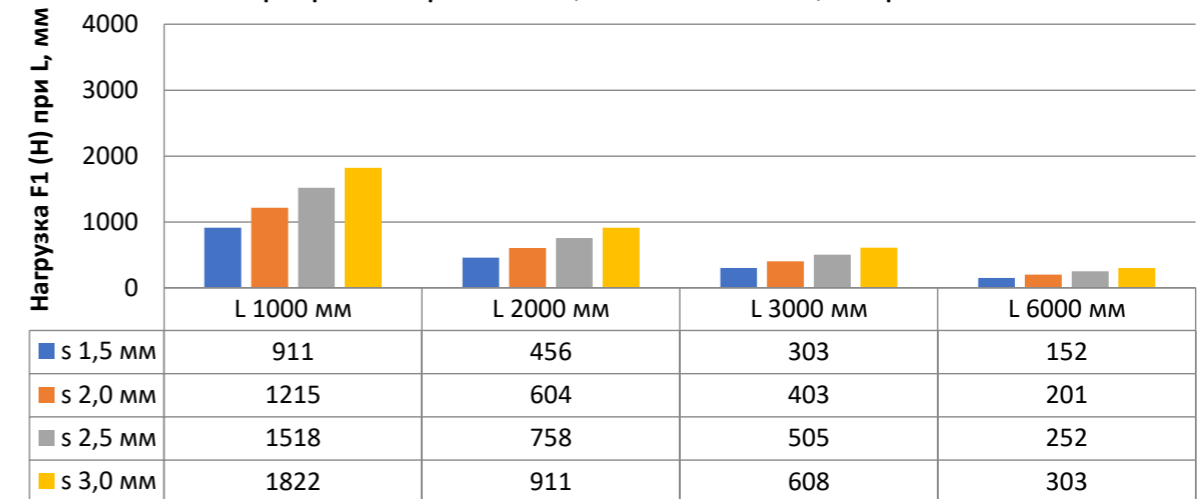

Система страт профиля

Система страт профиля

Профиль страт БПС1, высота 21 мм, ширина 41 мм

Профиль страт БПС1, высота 21 мм, ширина 41 мм

Профиль страт БПС1, высота 41 мм, ширина 41 мм

Профиль страт БПС1, высота 41 мм, ширина 41 мм