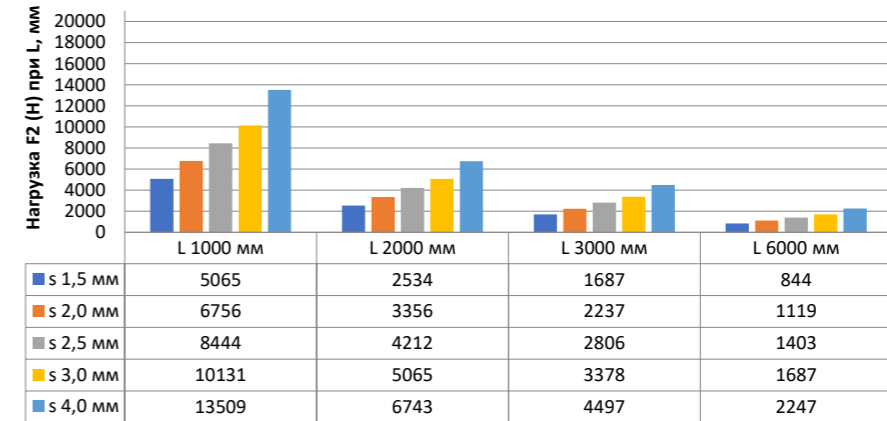

## Нагрузка F1

Профиль П - образный БПП2, ширина 40 мм, высота 40 мм

Профиль П - образный БПП2, ширина 60 мм, высота 40 мм

Профиль П - образный БПП2, ширина 85 мм, высота 40 мм

Профиль П - образный БПП2, ширина 115 мм, высота 40 мм

## Нагрузка F2

Профиль П-образный БПП2, ширина 40 мм, высота 40 мм

Профиль П-образный БПП2, ширина 60 мм, высота 40 мм

Профиль П-образный БПП2, ширина 85 мм, высота 40 мм

Профиль П-образный БПП2, ширина 115 мм, высота 40 мм