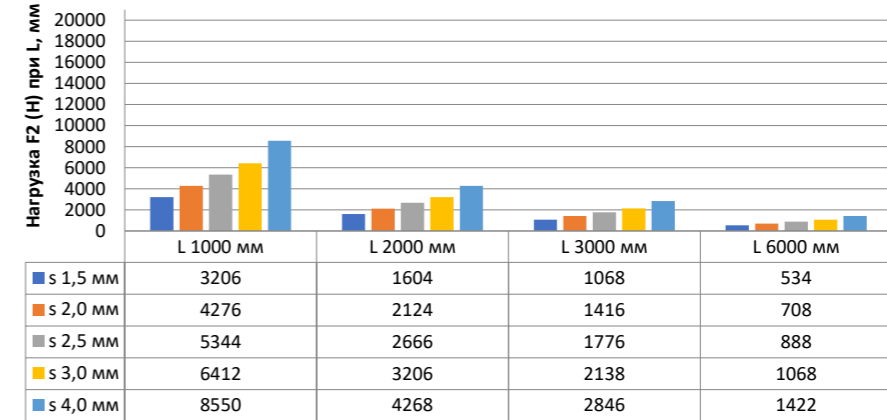

## Нагрузка F1

Профиль П - образный БПП2, ширина 40 мм, высота 40 мм

Профиль П - образный БПП2, ширина 60 мм, высота 40 мм

Профиль П - образный БПП2, ширина 85 мм, высота 40 мм

Профиль П - образный БПП2, ширина 115 мм, высота 40 мм

## Нагрузка F2

Профиль П-образный БПП2, ширина 40 мм, высота 40 мм

Профиль П-образный БПП2, ширина 60 мм, высота 40 мм

Профиль П-образный БПП2, ширина 85 мм, высота 40 мм

Профиль П-образный БПП2, ширина 115 мм, высота 40 мм