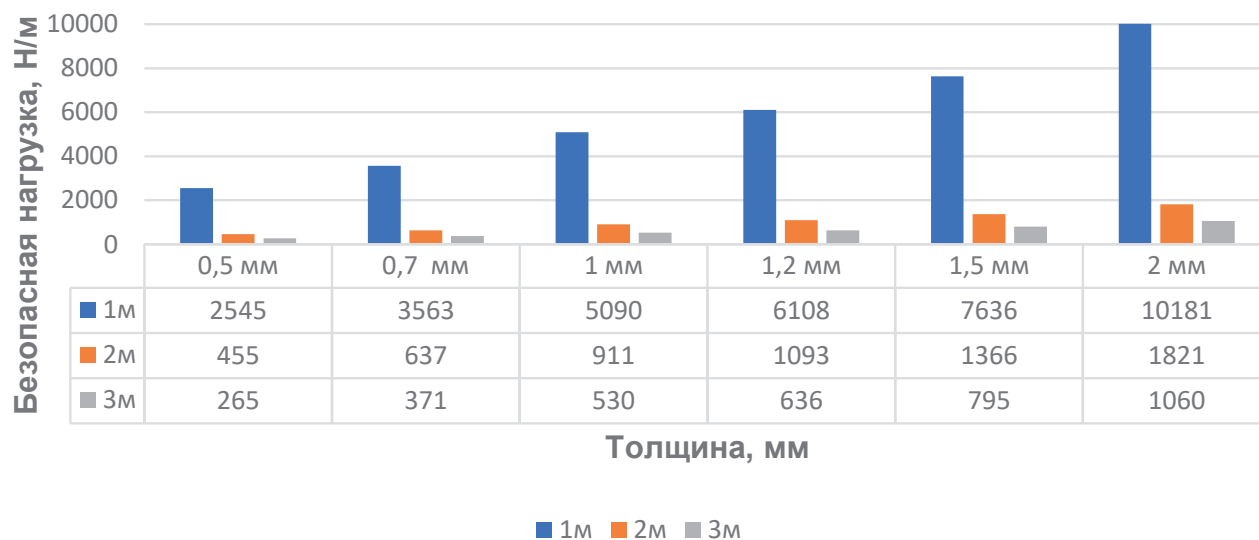

Нагрузочные характеристики

Лоток монтажный ЛПЗ борт 150 мм

Лоток монтажный ЛПЗ борт 200 мм