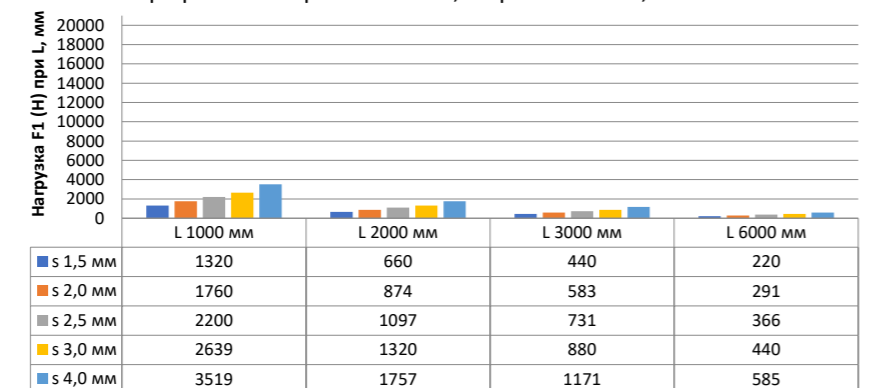

Нагрузка F1

Профиль П - образный БПП2, ширина 40 мм, высота 40 мм

Профиль П - образный БПП2, ширина 60 мм, высота 40 мм

Профиль П - образный БПП2, ширина 85 мм, высота 40 мм

Профиль П - образный БПП2, ширина 115 мм, высота 40 мм

Нагрузка F2

Профиль П-образный БПП2, ширина 40 мм, высота 40 мм

Профиль П-образный БПП2, ширина 60 мм, высота 40 мм

Профиль П-образный БПП2, ширина 85 мм, высота 40 мм

Профиль П-образный БПП2, ширина 115 мм, высота 40 мм