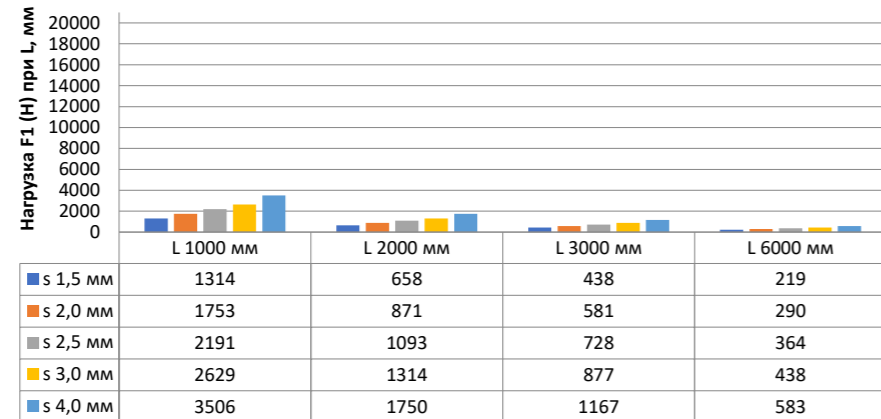

Нагрузка F1

Профиль П - образный БПП2, ширина 40 мм, высота 40 мм

Профиль П - образный БПП2, ширина 60 мм, высота 40 мм

Профиль П - образный БПП2, ширина 85 мм, высота 40 мм

Профиль П - образный БПП2, ширина 115 мм, высота 40 мм

Нагрузка F2

Профиль П-образный БПП2, ширина 40 мм, высота 40 мм

Профиль П-образный БПП2, ширина 60 мм, высота 40 мм

Профиль П-образный БПП2, ширина 85 мм, высота 40 мм

Профиль П-образный БПП2, ширина 115 мм, высота 40 мм