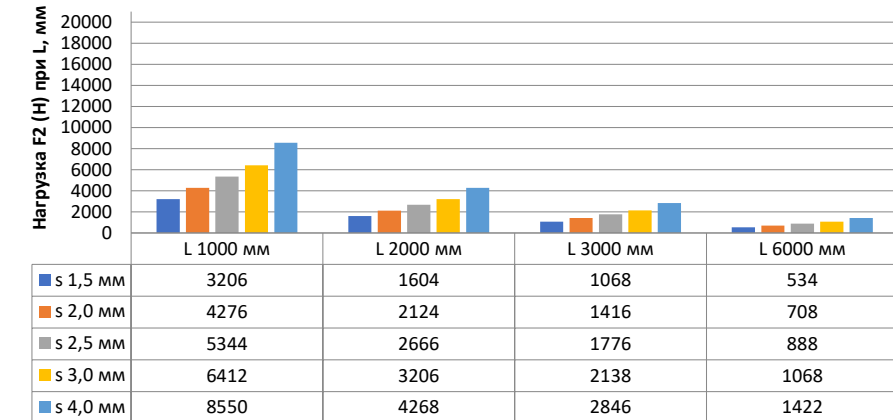

Нагрузка F1

Профиль П - образный БПП2, ширина 40 мм, высота 40 мм

Профиль П - образный БПП2, ширина 60 мм, высота 40 мм

Профиль П - образный БПП2, ширина 85 мм, высота 40 мм

Профиль П - образный БПП2, ширина 115 мм, высота 40 мм

Нагрузка F2

Профиль П-образный БПП2, ширина 40 мм, высота 40 мм

Профиль П-образный БПП2, ширина 60 мм, высота 40 мм

Профиль П-образный БПП2, ширина 85 мм, высота 40 мм

Профиль П-образный БПП2, ширина 115 мм, высота 40 мм