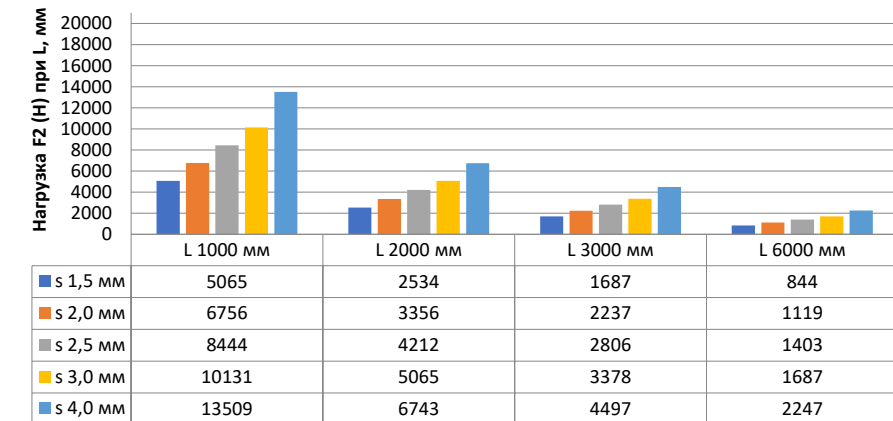

Нагрузка F2

Профиль П-образный БПП2, ширина 40 мм, высота 40 мм

Профиль П-образный БПП2, ширина 60 мм, высота 40 мм

Профиль П-образный БПП2, ширина 85 мм, высота 40 мм

Профиль П-образный БПП2, ширина 115 мм, высота 40 мм