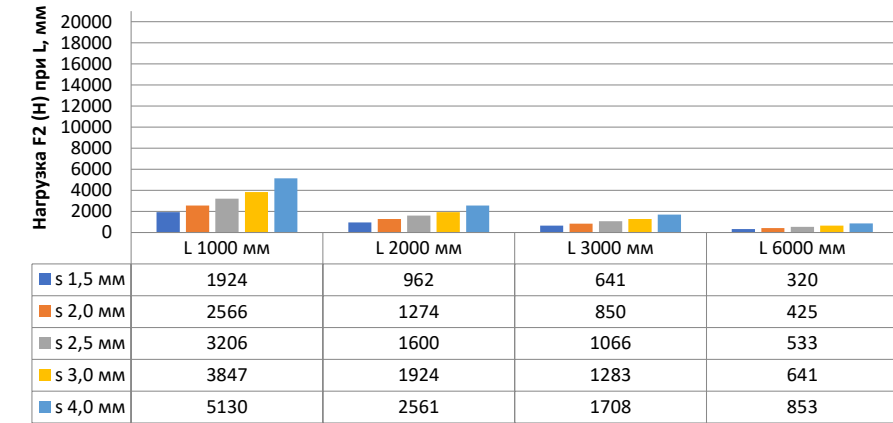

Нагрузка F1

Профиль П - образный БПП2, ширина 40 мм, высота 40 мм

Профиль П - образный БПП2, ширина 60 мм, высота 40 мм

Профиль П - образный БПП2, ширина 85 мм, высота 40 мм

Профиль П - образный БПП2, ширина 115 мм, высота 40 мм

Нагрузка F2

Профиль П-образный БПП2, ширина 40 мм, высота 40 мм

Профиль П-образный БПП2, ширина 60 мм, высота 40 мм

Профиль П-образный БПП2, ширина 85 мм, высота 40 мм

Профиль П-образный БПП2, ширина 115 мм, высота 40 мм