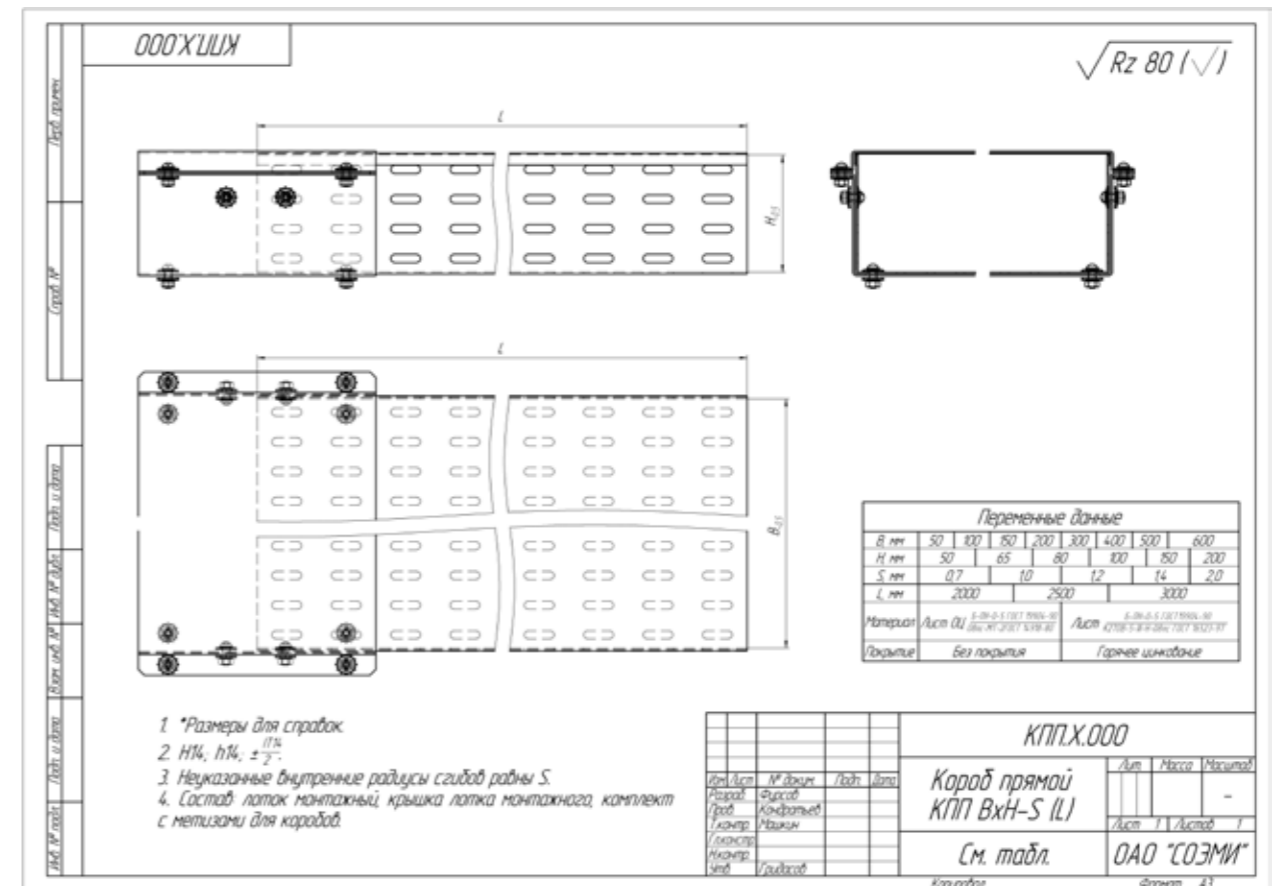

Состав:	
1. Лоток прямой	1 шт.
2. Крышка лотка	1 шт.
3. Скоба нижняя	1 шт.
4. Скоба верхняя	1 шт.
5. Винт М6	12 шт.
6. Гайка М6	12 шт.
7. Шайба-звездочка	24 шт.

Варианты исполнения:
Горячее цинкование
Сталь оцинкованная по методу Сендзимира