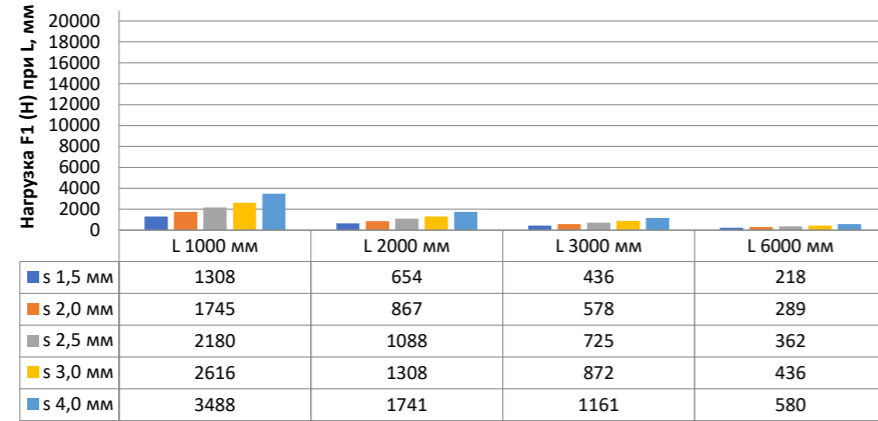

Нагрузка F1

Профиль П - образный БПП2, ширина 40 мм, высота 40 мм

Профиль П - образный БПП2, ширина 60 мм, высота 40 мм

Профиль П - образный БПП2, ширина 85 мм, высота 40 мм

Профиль П - образный БПП2, ширина 115 мм, высота 40 мм

Нагрузка F2

Профиль П-образный БПП2, ширина 40 мм, высота 40 мм

Профиль П-образный БПП2, ширина 60 мм, высота 40 мм

Профиль П-образный БПП2, ширина 85 мм, высота 40 мм

Профиль П-образный БПП2, ширина 115 мм, высота 40 мм