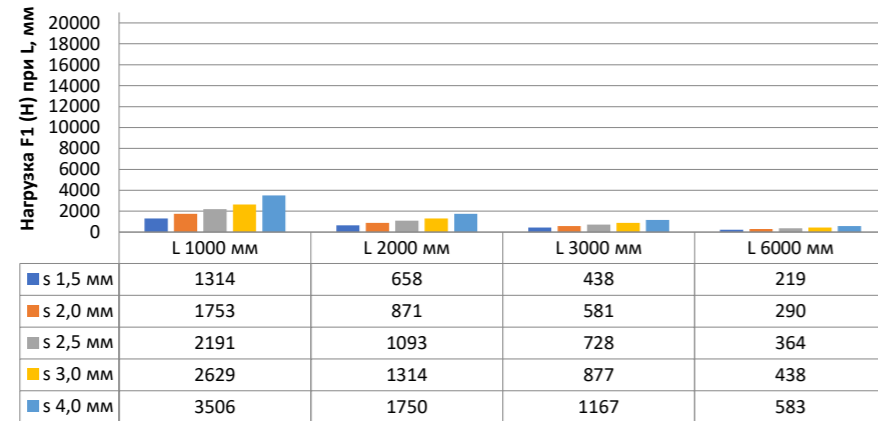

Нагрузка F1

Профиль П - образный БПП2, ширина 40 мм, высота 40 мм

Профиль П - образный БПП2, ширина 60 мм, высота 40 мм

Профиль П - образный БПП2, ширина 85 мм, высота 40 мм

Профиль П - образный БПП2, ширина 115 мм, высота 40 мм

Нагрузка F2

Профиль П-образный БПП2, ширина 40 мм, высота 40 мм

Профиль П-образный БПП2, ширина 60 мм, высота 40 мм

Профиль П-образный БПП2, ширина 85 мм, высота 40 мм

Профиль П-образный БПП2, ширина 115 мм, высота 40 мм