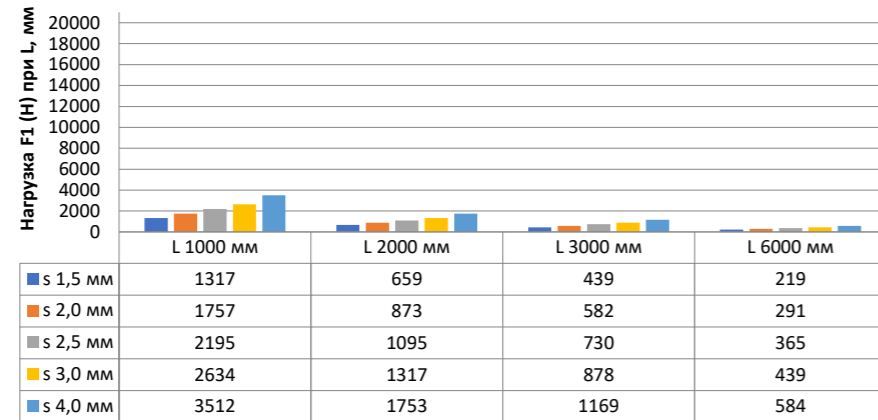

Нагрузка F1

Профиль П - образный БПП2, ширина 40 мм, высота 40 мм

Профиль П - образный БПП2, ширина 60 мм, высота 40 мм

Профиль П - образный БПП2, ширина 85 мм, высота 40 мм

Профиль П - образный БПП2, ширина 115 мм, высота 40 мм

Нагрузка F2

Профиль П-образный БПП2, ширина 40 мм, высота 40 мм

Профиль П-образный БПП2, ширина 60 мм, высота 40 мм

Профиль П-образный БПП2, ширина 85 мм, высота 40 мм

Профиль П-образный БПП2, ширина 115 мм, высота 40 мм